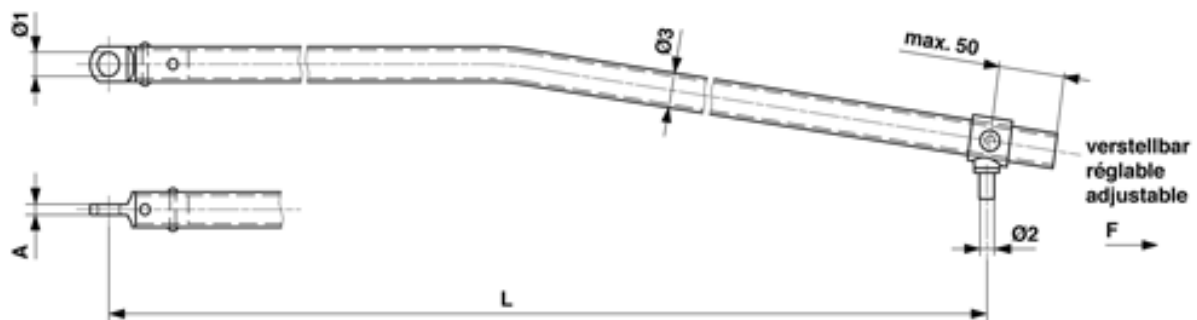

Bras de rappel G1" coudé 1 fois (en avant) avec œillet, réglable, L = 1900 mm, avec raccord à téton Ø = 16 mm

Référence D2812-03

Dimensions

Ø2: 16 mm
A: 10.000 mm
Ø1: 23 mm
Ø3: 33.7 mm
L: 1900 mm

Matériel et poids

Matériel: Acier inox

Charges

Charge de rupture F: 5.5 kN

Remarques

- Quantité de commande sur demande