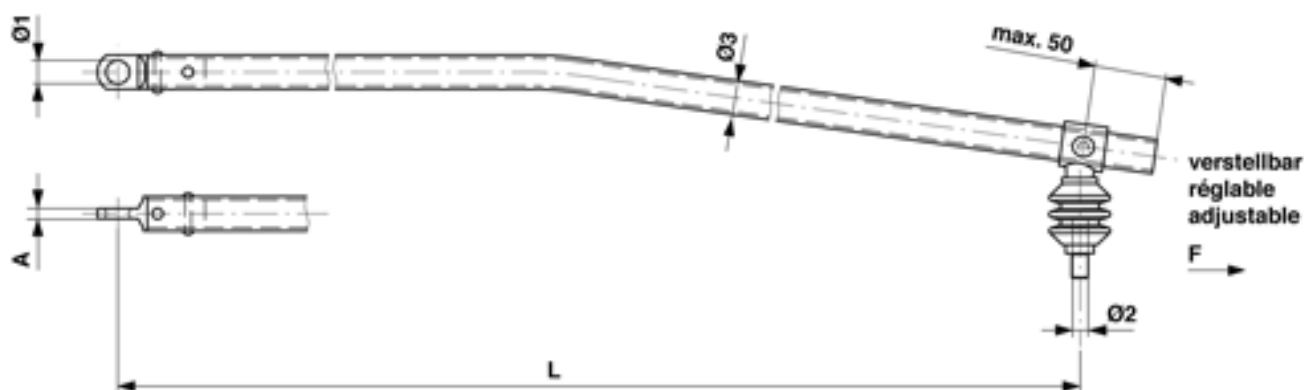

Bras de rappel G1" coudé 1 fois (en avant) avec œillet et isolation 3 kV, réglable, L = 1900 mm, avec filetage M16

Référence D2812-04

Dimensions

A: 10.000 mm

Ø1: 23 mm

Ø3: 33.7 mm

Ø2: M16

L: 1900 mm

Matériel et poids

Matériel: Acier inox

Charges

Charge de rupture F: 5.5 kN

Spécification

Tension de service: max. 3000 V

Ligne de fuite minimal: 85 mm pour l'isolateur

Remarques