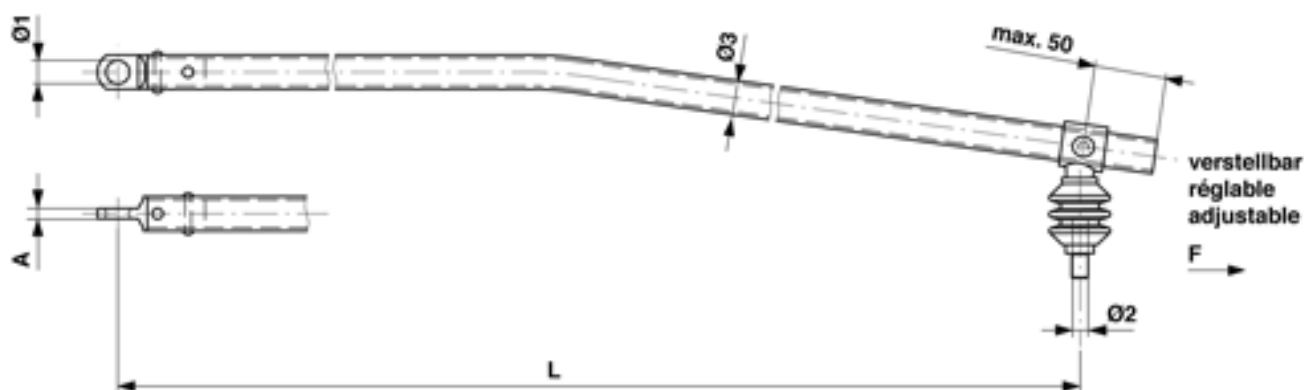

# Bras de rappel G1" coudé 1 fois (en avant) avec œillet et isolation 3 kV, réglable, L = 1900 mm, avec filetage M16

Référence D2812-04

## Dimensions

A: 10.000 mm

Ø1: 23 mm

Ø3: 33.7 mm

Ø2: M16

L: 1900 mm