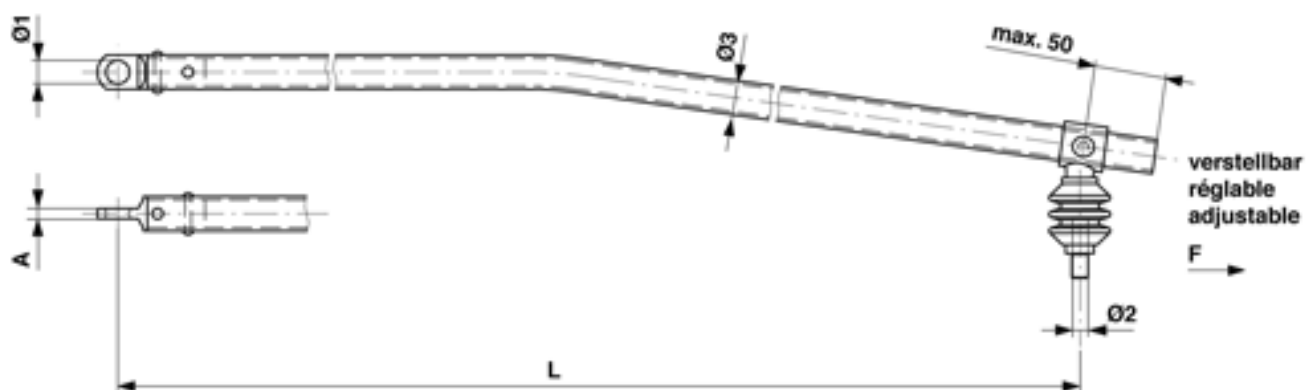

Bras de rappel G1" coudé 1 fois (en avant) avec œillet et isolation 3 kV, réglable, L = 1900 mm, avec filetage M16

Référence D2812-04

Dimensions

A: 10.000 mm

Ø1: 23 mm

Ø3: 33.7 mm

Ø2: M16

L: 1900 mm

Matériel et poids

Matériel: Acier inox

Charges

Charge de rupture F: 5.5 kN

Spécification

Tension de service: max. 3000 V

Ligne de fuite minimal: 85 mm pour l'isolateur

Remarques