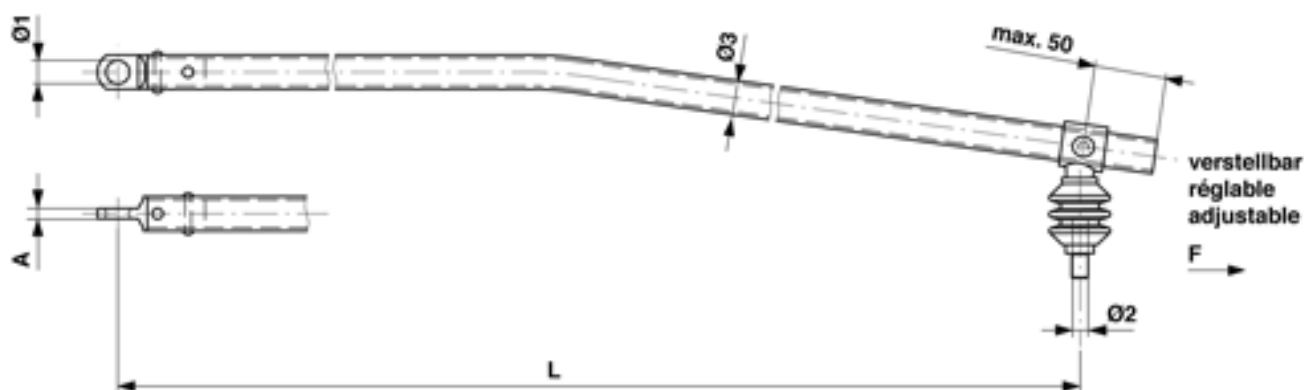

Bras de rappel G1" coudé 1 fois (en avant) avec œillet et isolation 3 kV, réglable, L = 1900 mm, avec filetage 5/8"

Référence D2812-05

Dimensions

A: 10.000 mm

Ø1: 23 mm

Ø3: 33.7 mm

Ø2: 5/8"

L: 1900 mm

Matériel et poids

Matériel: Acier inox

Charges

Charge de rupture F: 5.5 kN

Spécification

Tension de service: max. 3000 V

Ligne de fuite minimal: 85 mm pour l'isolateur

Remarques