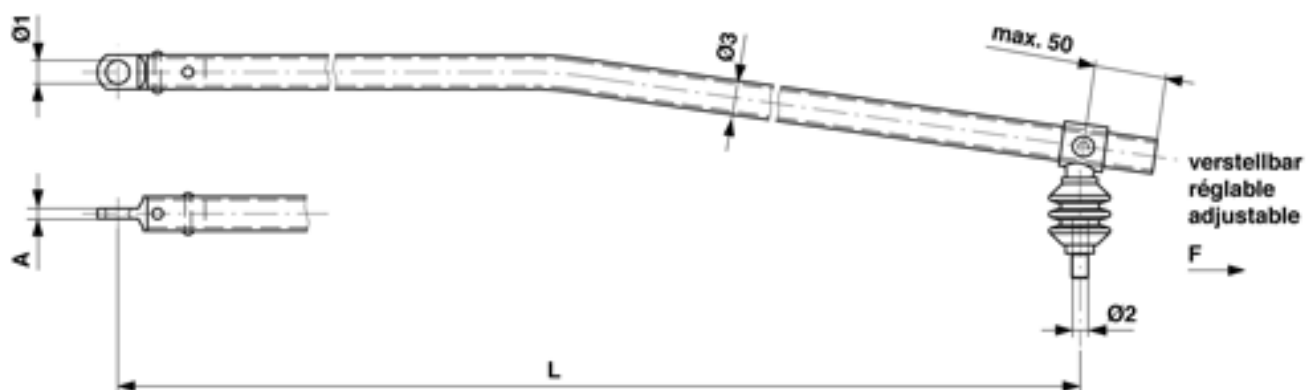

Bras de rappel G1" coudé 1 fois (en avant) avec œillet et isolation 3 kV, réglable, L = 1900 mm, avec filetage 5/8"

Référence D2812-05

Dimensions

A: 10.000 mm

Ø1: 23 mm

Ø3: 33.7 mm

Ø2: 5/8"

L: 1900 mm

Matériel et poids

Matériel: Acier inox

Charges

Charge de rupture F: 5.5 kN

Spécification

Tension de service: max. 3000 V

Ligne de fuite minimal: 85 mm pour l'isolateur

Remarques