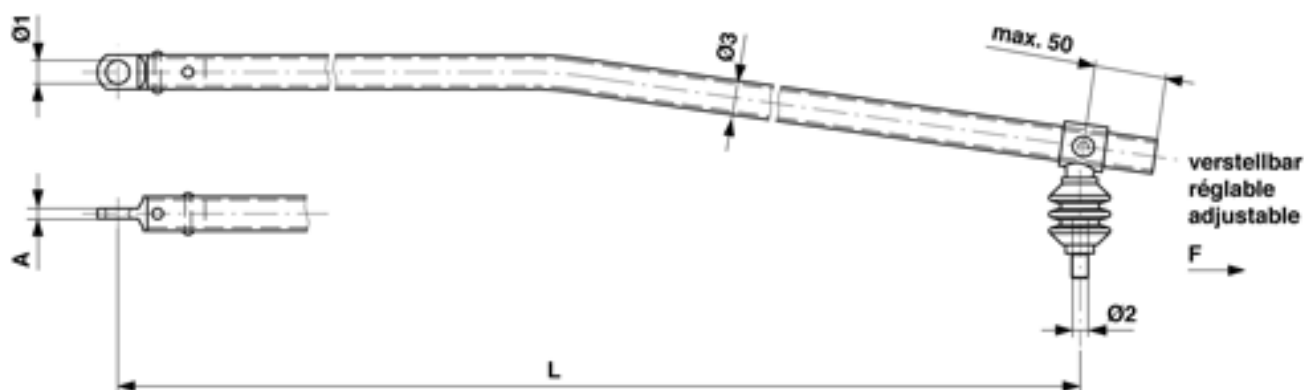

# Bras de rappel G1" coudé 1 fois (en avant) avec œillet et isolation 3 kV, réglable, L = 1900 mm, avec filetage 5/8"

Référence D2812-05

## Dimensions

A: 10.000 mm

Ø1: 23 mm

Ø3: 33.7 mm

Ø2: 5/8"

L: 1900 mm