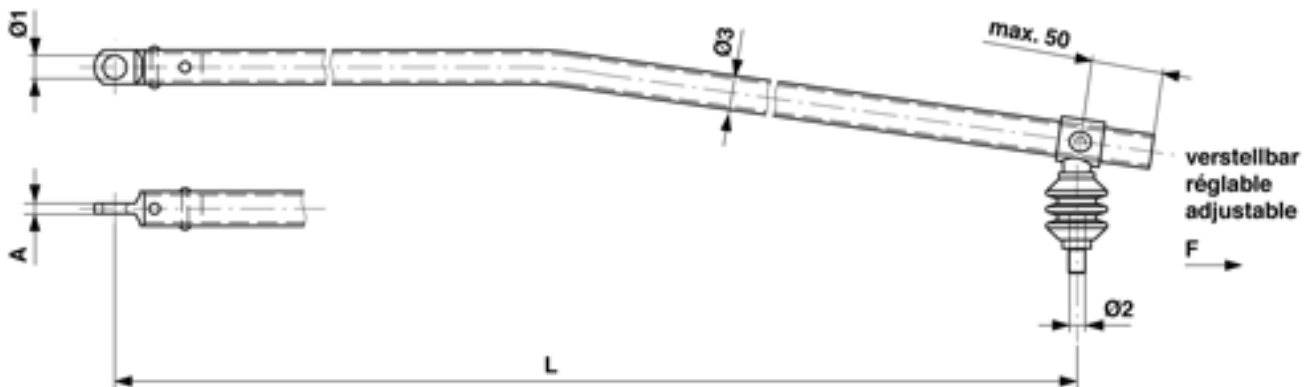

Bras de rappel G1" coudé 1 fois (en avant) avec œillet et isolation 3 kV, réglable, L = 2300 mm, avec filetage 5/8"

Référence D2813-05

Dimensions

A: 10.000 mm

Ø1: 23 mm

Ø3: 33.7 mm

Ø2: 5/8"

L: 2300 mm

Matériel et poids

Matériel: Acier inox

Charges

Charge de rupture F: 5.5 kN

Spécification

Tension de service: max. 3000 V

Ligne de fuite minimal: 85 mm pour l'isolateur

Remarques