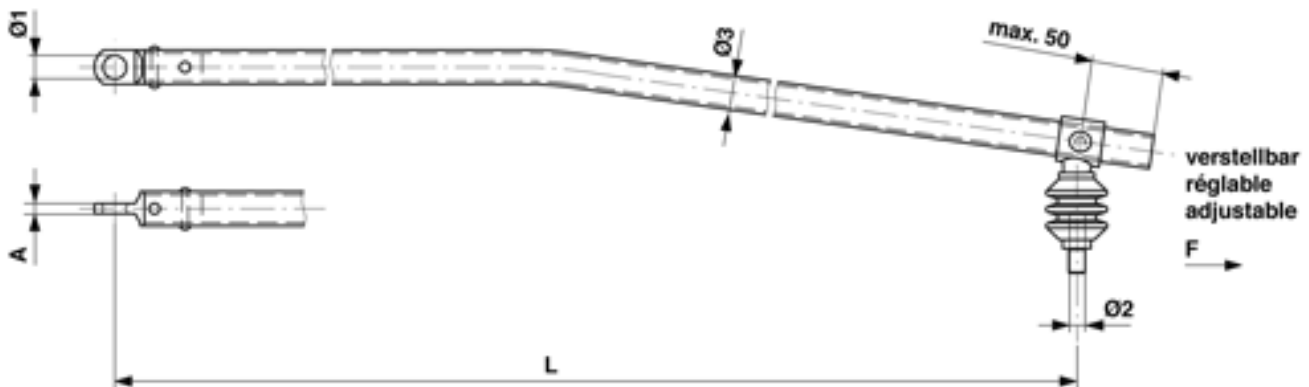

Bras de rappel G1" coudé 1 fois (en avant) avec œillet et isolation 3 kV, réglable, L = 2300 mm, avec filetage 5/8"

Référence D2813-05

Dimensions

A: 10.000 mm

$\varnothing 1$: 23 mm

$\varnothing 3$: 33.7 mm

$\varnothing 2$: 5/8"

L: 2300 mm

Matériel et poids

Matériel: Acier inox

Charges

Charge de rupture F: 5.5 kN

Spécification

Tension de service: max. 3000 V

Ligne de fuite minimal: 85 mm pour l'isolateur

Remarques

- Quantité de commande sur demande