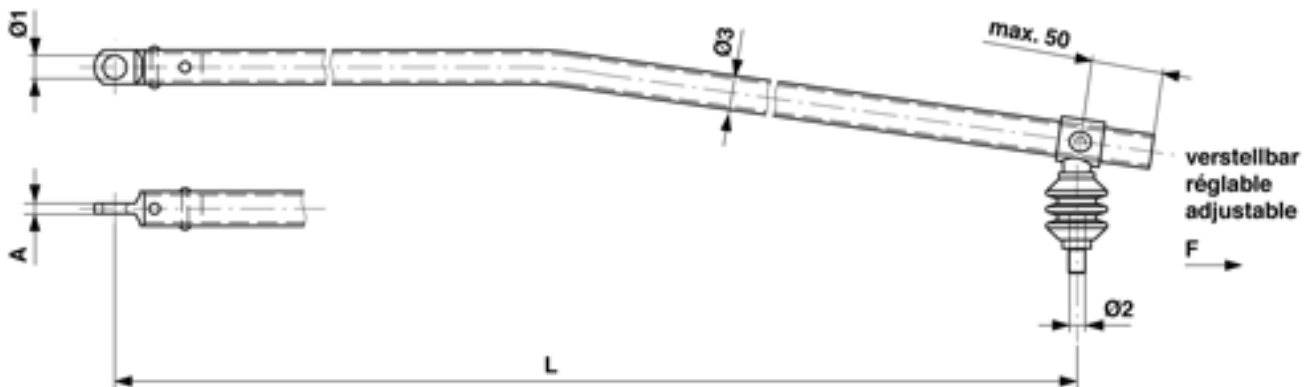

# Bras de rappel G1" coudé 1 fois (en avant) avec œillet et isolation 3 kV, réglable, L = 2300 mm, avec filetage 5/8"

Référence D2813-05

## Dimensions

A: 10.000 mm

$\varnothing 1$ : 23 mm

$\varnothing 3$ : 33.7 mm

$\varnothing 2$ : 5/8"

L: 2300 mm