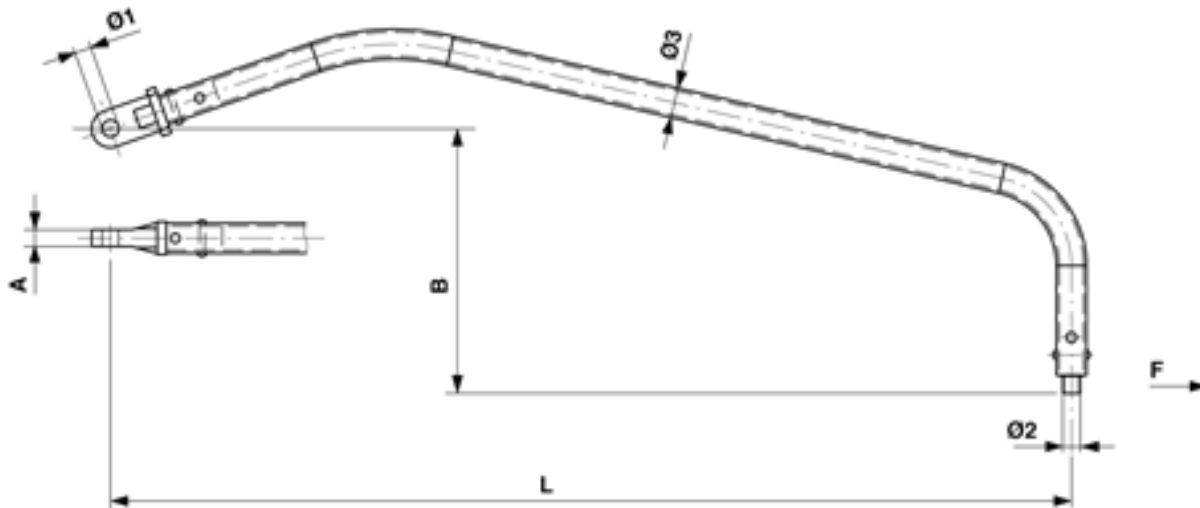

Bras de rappel, fixe, G1" coudé 1 fois avec œillet et palier lisse, L = 1400 mm, avec filetage M16

Référence D2844-01

Dimensions

Ø1: 16 mm
Ø2: M16
A: 18 mm
Ø3: 33.7 mm
L: 1400 mm
B: 353 mm

Matériel et poids

Matériel: Acier inox

Charges

Charge de rupture F: 2.5 kN

Remarques

- Quantité de commande sur demande