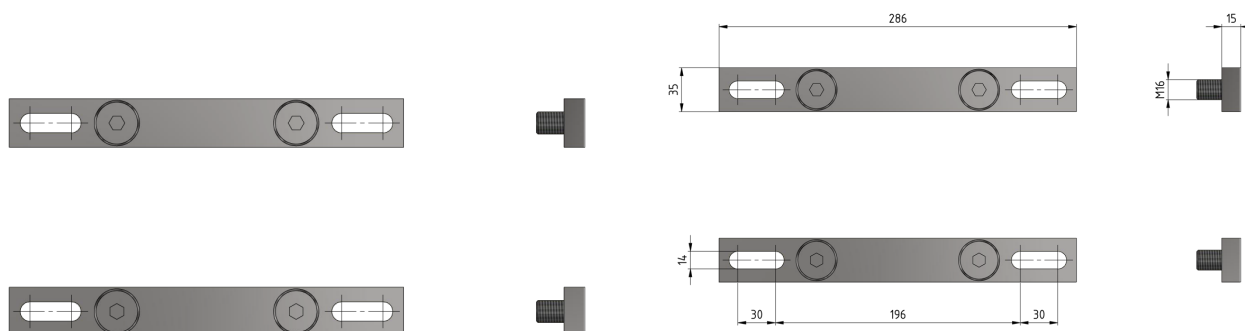

Fixation commande sectionneur sur poutrelles à larges ailes HEB 180-220 pour commande électrique type MFL 200 levé 120 mm

Référence D2853-02

Dimension

Ø: M16

Matériel et poids

Matériel: Acier galv./acier inox

Remarques

- Matériel de fixation sur mâts HEB:
Etrier de fixation Ø= 12 mm référence E0582-...
(2 pcs) (commander séparément)