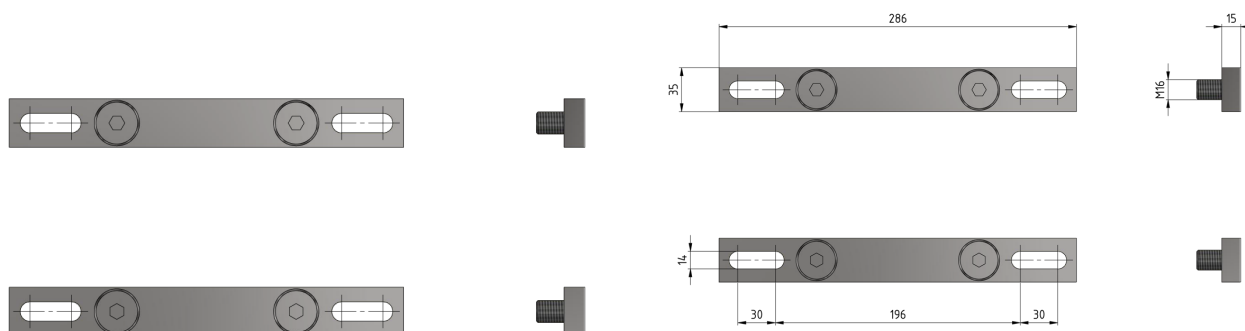

Fixation commande sectionneur sur poutrelles à larges ailes HEB 180-220 pour commande électrique type MFL 200 leveé 120 mm

Référence D2853-02

Dimension

Ø: M16

Matériel et poids

Matériel: Acier galv./acier inox

Remarques

- Matériel de fixation sur mâts HEB:
Etrier de fixation Ø= 12 mm référence E0582-...
(2 pcs) (commander séparément)