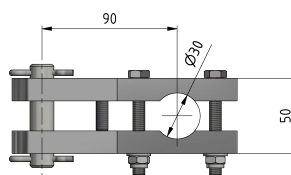

# Griffe pour tube pour tringlage de commande Ø= 30 mm

Référence D2948-01

**Matériel et poids**

Matériel: Al/Acier inox