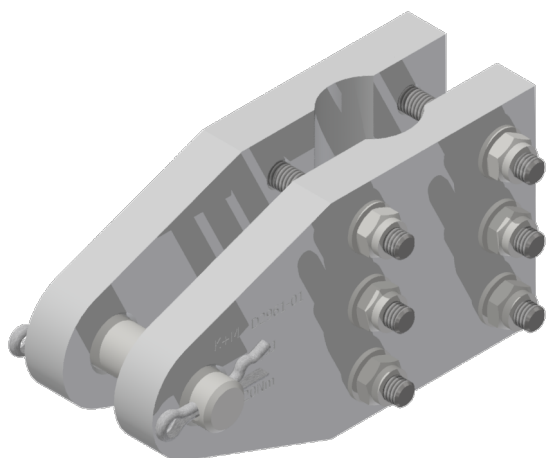

# Griffe pour tube pour tringlage de commande Ø= 30 mm

Référence D2948-01

**Matériel et poids**

Matériel: Al/Acier inox