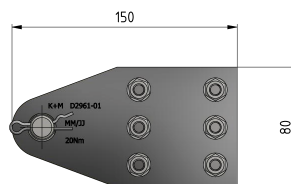

# Griffe pour tube pour tringlage de commande Ø= 30 mm

Référence D2948-01

**Matériel et poids**

Matériel: Al/Acier inox