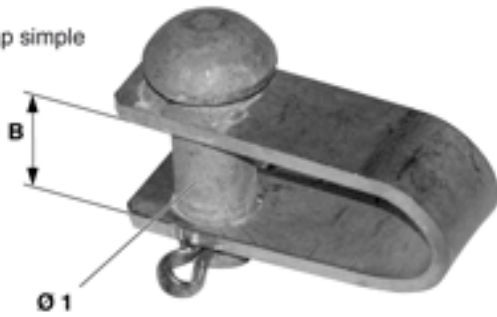

Eclisse simple pour suspension bras de rappel

Référence D2959-01

Verbindungsflasche einfach
Eclisse simple
connection strap simple

Dimensions

B: 17 mm
Ø1: 13 mm
Ø2: mm

Matériel et poids

Matériel: Acier galv./acier inox
Poids: 0.100 kg