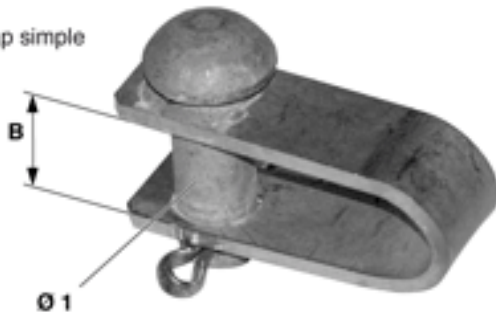

Eclisse simple pour suspension bras de rappel

Référence D2959-01

Verbindungsflasche einfach
Eclisse simple
connection strap simple

Dimensions

B: 17 mm
Ø1: 13 mm
Ø2: mm

Matériel et poids

Matériel: Acier galv./acier inox
Poids: 0.100 kg