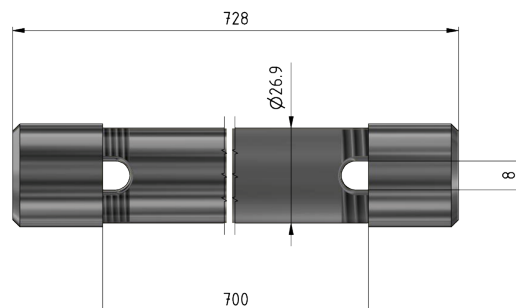

# Tube d'écartement, type 700

Référence E0114-03

## Dimension

C: 8 mm  
Ø: 26.9 mm  
A: 728 mm  
B: 700 mm

## Matériel et poids

Matériel: Acier galv.  
Poids: 1.860 kg

## Spécification

Pour Ø du câble: 7.5 mm