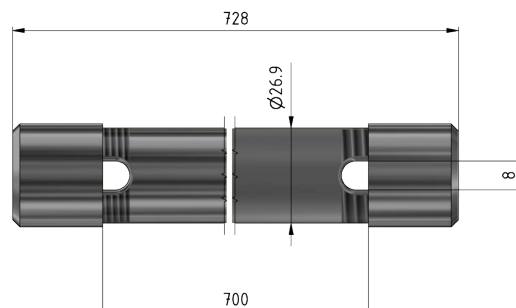

Tube d'écartement, type 700

Référence E0114-03

Dimension

C: 8 mm
 \varnothing : 26.9 mm
A: 728 mm
B: 700 mm

Matériel et poids

Matériel: Acier galv.
Poids: 1.860 kg

Spécification

Pour \varnothing du câble: 7.5 mm