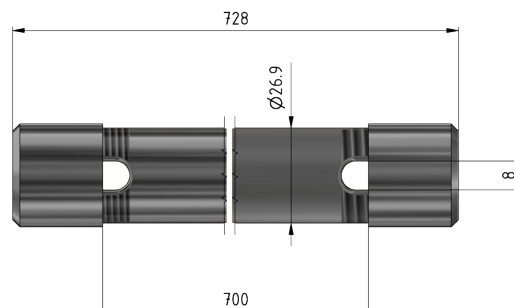

Tube d'écartement, type 700

Référence E0114-03

Dimension

C: 8 mm
 \varnothing : 26.9 mm
A: 728 mm
B: 700 mm

Matériel et poids

Matériel: Acier galv.
Poids: 1.860 kg

Spécification

Pour \varnothing du câble: 7.5 mm