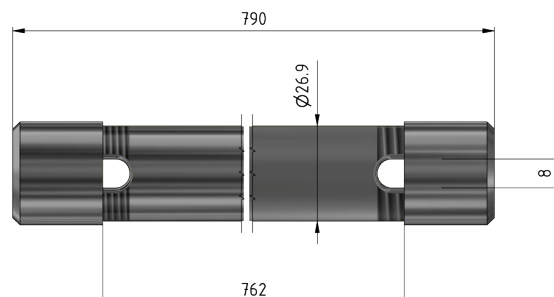

Tube d'écartement, type 762

Référence E0114-06

Dimension

C: 8 mm
Ø: 26.9 mm
A: 790 mm
B: 762 mm

Matériel et poids

Matériel: Acier galv.

Spécification

Pour Ø du câble: 7.5 mm