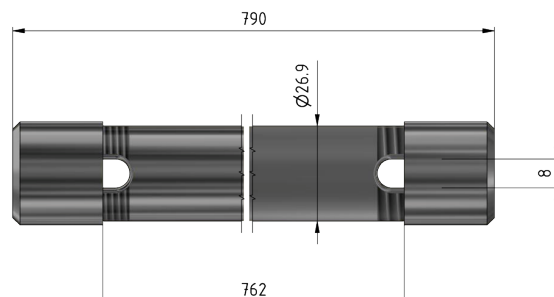

# Tube d'écartement, type 762

Référence E0114-06

## Dimension

C: 8 mm  
Ø: 26.9 mm  
A: 790 mm  
B: 762 mm

## Matériel et poids

Matériel: Acier galv.

## Spécification

Pour Ø du câble: 7.5 mm