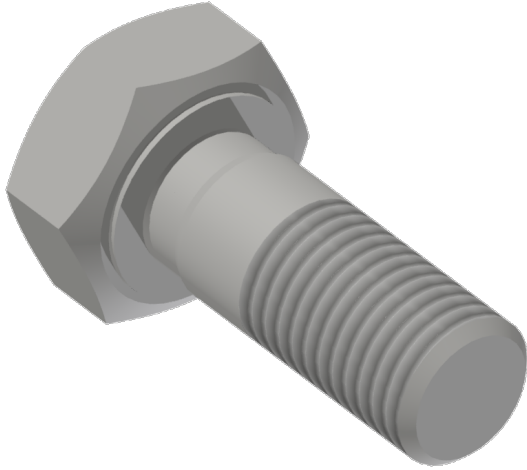

Boulon plein trou, Ww 5/8" x 40/25

Référence E0139-01

Dimension

L: 40 mm
B: 25 mm
A: 27 mm
Ø: Ww 5/8"

Matériel et poids

Poids: 0.112 kg
Matériel: Acier inox

Remarques

- Ouverture de clé: 27 mm