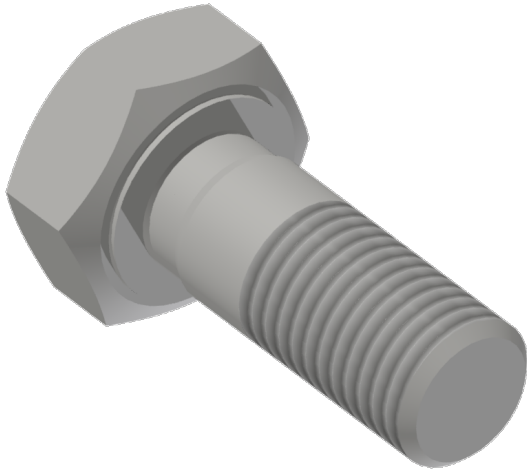

# Boulon plein trou, Ww 5/8" x 40/25

Référence E0139-01

## Dimension

L: 40 mm  
B: 25 mm  
A: 27 mm  
Ø: Ww 5/8"

## Matériel et poids

Poids: 0.112 kg  
Matériel: Acier inox

## Remarques

- Ouverture de clé: 27 mm