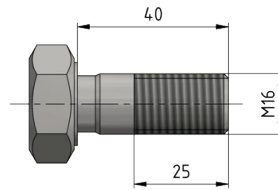

# Boulon plein trou, Ww 5/8" x 40/25

Référence E0139-01

## Dimension

L: 40 mm  
B: 25 mm  
A: 27 mm  
Ø: Ww 5/8"

## Matériel et poids

Poids: 0.112 kg  
Matériel: Acier inox

## Remarques

- Ouverture de clé: 27 mm