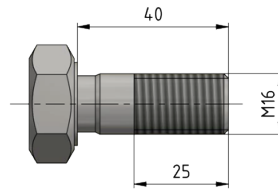

Boulon plein trou, Ww 5/8" x 40/25

Référence E0139-01

Dimension

L: 40 mm
B: 25 mm
A: 27 mm
Ø: Ww 5/8"

Matériel et poids

Poids: 0.112 kg
Matériel: Acier inox

Remarques

- Ouverture de clé: 27 mm