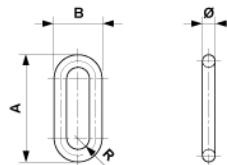

# Chaînon pour console de retenue, acier galv.

Référence E0159-01

## Dimension

A: 85 mm  
B: 47 mm  
R: 11.5 mm  
Ø: 12 mm

## Matériel et poids

Poids: 0.170 kg  
Matériel: Acier galv.

## Charges

Charge de rupture: 50 kN