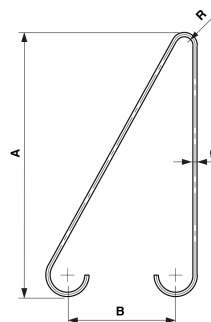

Etrier de hauban, $\varnothing = 24$ mm

Référence E0188-02

Dimensions

A: 1220 mm

B: 500 mm

R: 40 mm

\varnothing : 24 mm

Matériel et poids

Poids: 10.790 kg

Matériel: Acier galv.