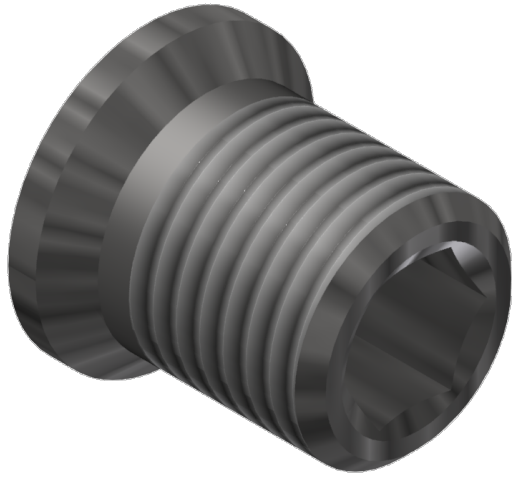

Vis à tête fraisée, M14 x 1.5 L = 14.5 mm

Référence E0353-01

Matériel et poids

matériel: INOX
Poids: 0.011 kg

Remarques

- Toutes les vis à tête conique avec 6 pans creux
- Ouverture de clé: 8 mm