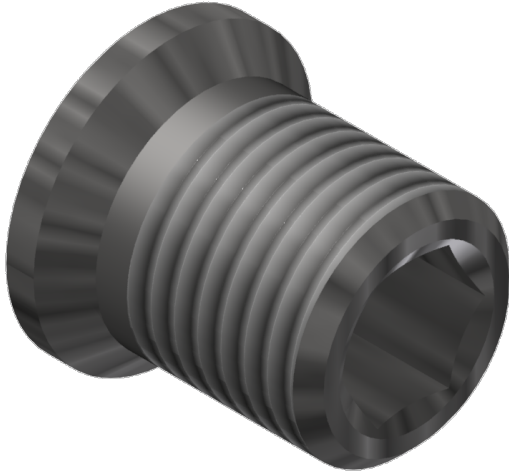

Vis à tête fraisée, M14 x 1.5 L = 14.5 mm

Référence E0353-01

Matériel et poids

matériel: INOX
Poids: 0.011 kg

Remarques

- Toutes les vis à tête conique avec 6 pans creux
- Ouverture de clé: 8 mm