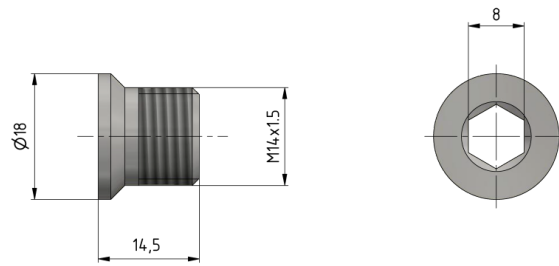

Vis à tête fraisée, M14 x 1.5 L = 14.5 mm

Référence E0353-01

Matériel et poids

matériel: INOX
Poids: 0.011 kg

Remarques

- Toutes les vis à tête conique avec 6 pans creux
- Ouverture de clé: 8 mm