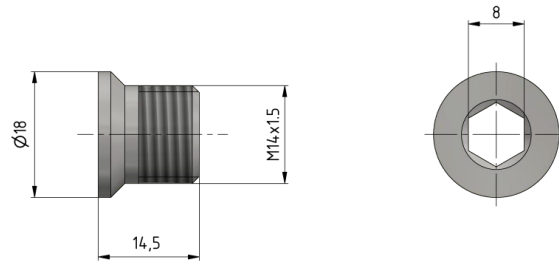

Vis à tête fraisée, M14 x 1.5 L = 14.5 mm

Référence E0353-01

Matériel et poids

matériel: INOX
Poids: 0.011 kg

Remarques

- Toutes les vis à tête conique avec 6 pans creux
- Ouverture de clé: 8 mm