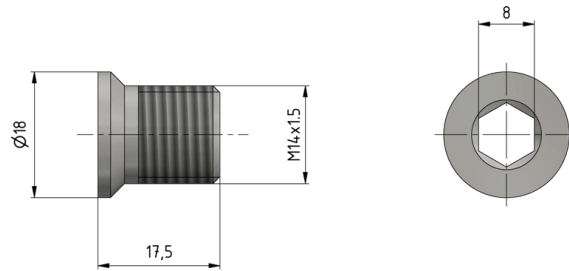

Vis à tête fraisée, M14 x 1.5 L = 17.5 mm

Référence E0353-02

Matériel et poids

matériel: INOX
Poids: 0.013 kg

Remarques

- Toutes les vis à tête conique avec 6 pans creux
- Ouverture de clé: 8 mm