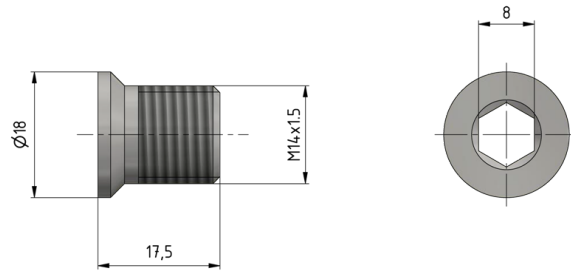

Vis à tête fraisée, M14 x 1.5 L = 17.5 mm

Référence E0353-02

Matériel et poids

matériel: INOX
Poids: 0.013 kg

Remarques

- Toutes les vis à tête conique avec 6 pans creux
- Ouverture de clé: 8 mm