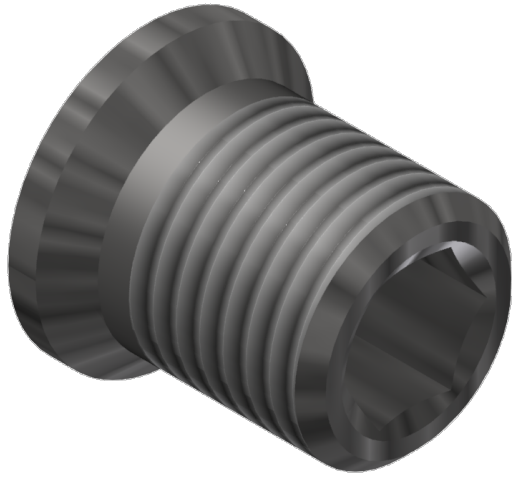

Vis à tête fraisée, M14 x 1.5 L = 17.5 mm

Référence E0353-02

Matériel et poids

matériel: INOX
Poids: 0.013 kg

Remarques

- Toutes les vis à tête conique avec 6 pans creux
- Ouverture de clé: 8 mm