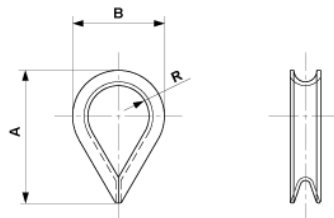

# Cosse, 35 mm<sup>2</sup>, acier galv.

Référence E0492-01

## Dimension

A: 54 mm

B: 39 mm

R: 12 mm

## Matériel et poids

Poids: 0.034 kg

Matériel: Acier galv.

## Spécification

Pour Ø du câble: 7.5 mm