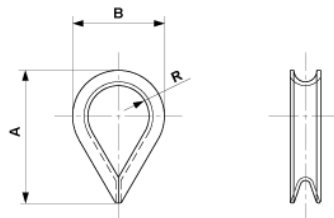

Cosse, 35 mm², acier galv.

Référence E0492-01

Dimension

A: 54 mm

B: 39 mm

R: 12 mm

Matériel et poids

Poids: 0.034 kg

Matériel: Acier galv.

Spécification

Pour Ø du câble: 7.5 mm