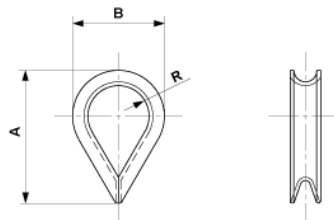

# Cosse, 35 mm<sup>2</sup>, Cu

Référence E0492-03

## Dimension

A: 43 mm  
B: 31 mm  
R: 10.000 mm

## Matériel et poids

Matériel: Cu  
Poids: 0.020 kg

## Spécification

Pour Ø du câble: 7.5 mm