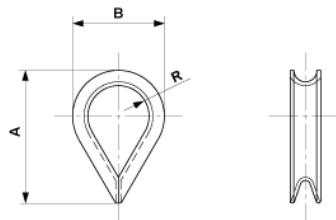

# Cosse, 35 mm<sup>2</sup>, Cu

Référence E0492-03

## Dimension

A: 43 mm

B: 31 mm

R: 10.000 mm

## Spécification

Pour Ø du câble: 7.5 mm