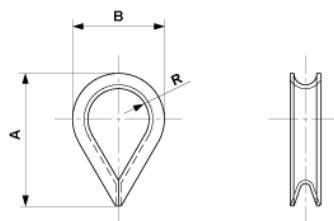

# Cosse, 35 mm<sup>2</sup>, Cu

Référence E0492-03

## Dimension

A: 43 mm

B: 31 mm

R: 10.000 mm

## Matériel et poids

Matériel: Cu

Poids: 0.020 kg

## Spécification

Pour Ø du câble: 7.5 mm