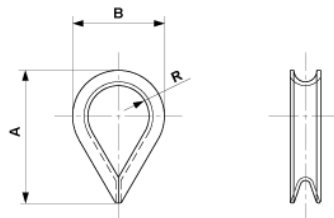

Cosse, 50 mm², Cu

Référence E0492-04

Dimension

A: 52 mm

B: 36 mm

R: 12 mm

Matériel et poids

Matériel: Cu

Poids: 0.027 kg

Spécification

Pour Ø du câble: 9 mm