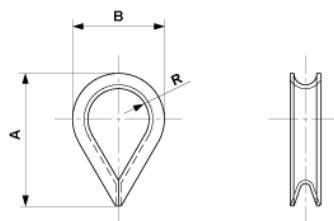

# Cosse, 50 mm<sup>2</sup>, Cu

Référence E0492-04

## Dimension

A: 52 mm

B: 36 mm

R: 12 mm

## Matériel et poids

Matériel: Cu

Poids: 0.027 kg

## Spécification

Pour Ø du câble: 9 mm