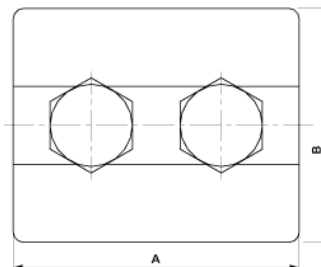

Pince universelle 10-95 mm²

Référence E0635-01

Dimensions

A: 55 mm
B: 45 mm

Matériel et poids

Matériel: CuNiSi
Poids: 0.380 kg