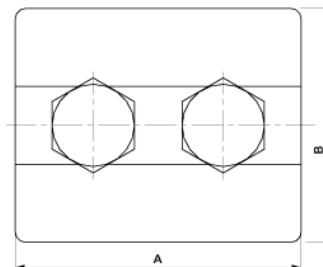

Pince universelle 10-95 mm²

Référence E0635-01

Dimensions

A: 55 mm
B: 45 mm

Matériel et poids

Matériel: CuNiSi
Poids: 0.380 kg