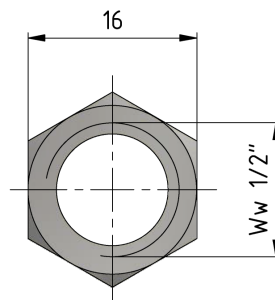

# Ecrou hexagonal, Ww 1/2" x 0.5 filet à droite

Référence E0879-01

## Dimension

B: 6 mm

A: 16 mm

Ø: Ww 1/2"

## Matériel et poids

Poids: 0.005 kg

Matériel: Acier inox