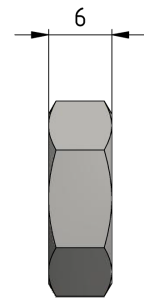

# Ecrou hexagonal, Ww 1/2" x 0.5 filet à droite

Référence E0879-01

## Dimension

B: 6 mm

A: 16 mm

Ø: Ww 1/2"

## Matériel et poids

Poids: 0.005 kg

Matériel: Acier inox