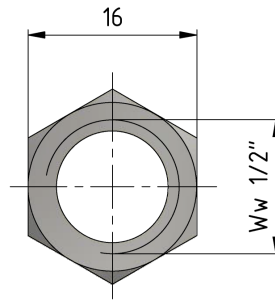

Ecrou hexagonal, Ww 1/2" x 0.5 filet à droite

Référence E0879-01

Dimension

B: 6 mm

A: 16 mm

Ø: Ww 1/2"

Matériel et poids

Poids: 0.005 kg