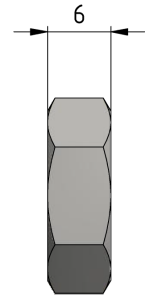

Ecrou hexagonal, Ww 1/2" x 0.5 filet à droite

Référence E0879-01

Dimension

B: 6 mm

A: 16 mm

Ø: Ww 1/2"

Matériel et poids

Poids: 0.005 kg

Matériel: Acier inox