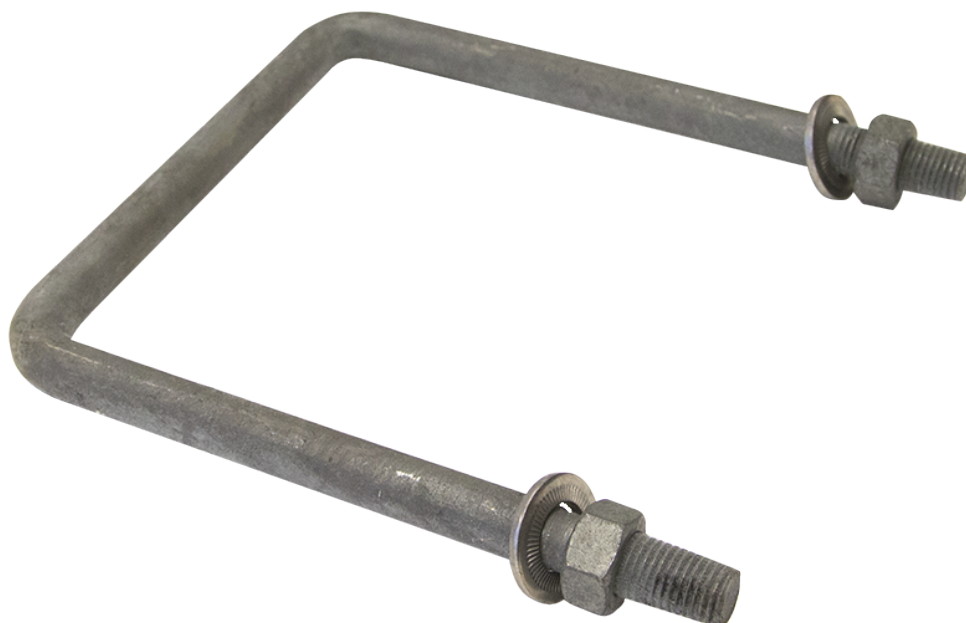

## Etrier de fixation, Ø = 16 mm sur HEB 300

Référence E0888-08

Kummler+Matter AG  
Rietstrasse 14  
8108 Dällikon

Tel. +41 44 247 47 47  
info@kummlermatter.ch  
kummlermatter.ch

A COLAS RAIL COMPANY