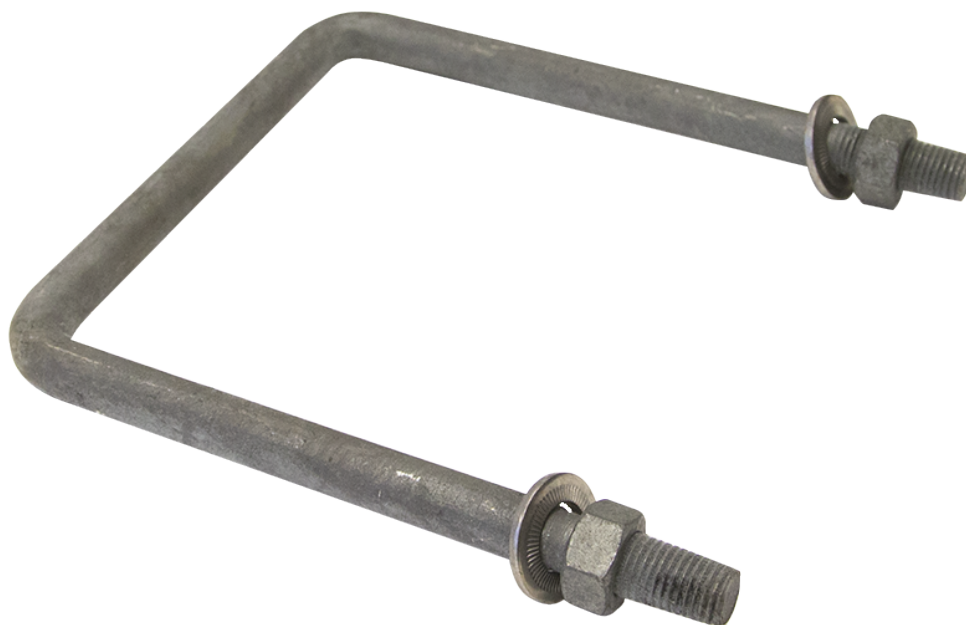

## Etrier de fixation, Ø = 16 mm sur HEB 300

Référence E0888-08

Kummler+Matter AG  
Rietstrasse 14  
8108 Dällikon

Tel. +41 44 247 47 47  
info@kummlermatter.ch  
kummlermatter.ch

A COLAS RAIL COMPANY