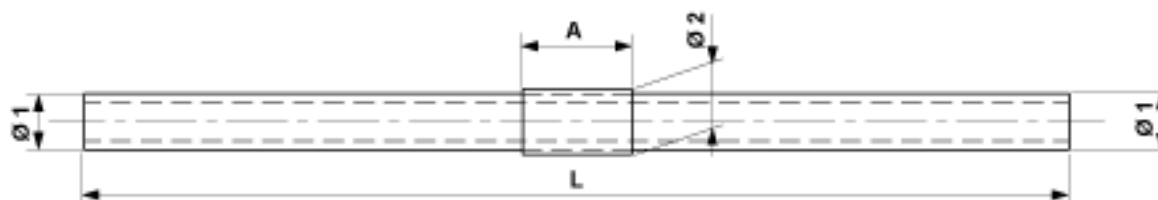

Rallonge de console 2,5"

Référence E1196-02

Dimensions

A: 100 mm

L: 900 mm

$\varnothing 1$: 66 mm

$\varnothing 2$: G2.5" (76.1 mm)

Matériel et poids