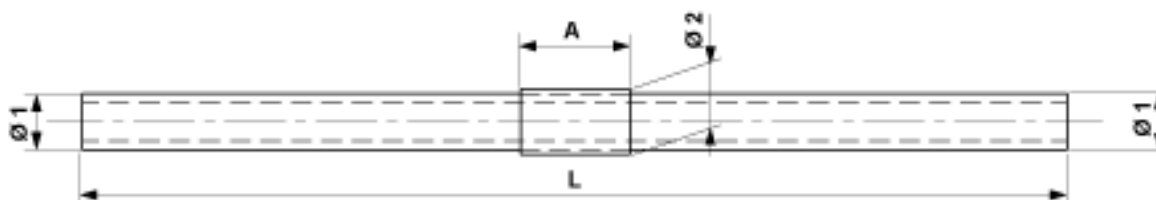

Rallonge de console 2,5"

Référence E1196-02

Dimensions

A: 100 mm

L: 900 mm

$\varnothing 1$: 66 mm

$\varnothing 2$: G2.5" (76.1 mm)

Matériel et poids