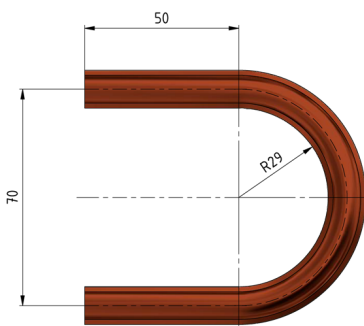

Etrier de distance 107 mm²

Référence E1262-01

Matériel et poids

Poids: 0.195 kg

Matériel: Cu

Remarques

- Pour raccord électrique ligne d'alimentation-
ligne d'alimentation