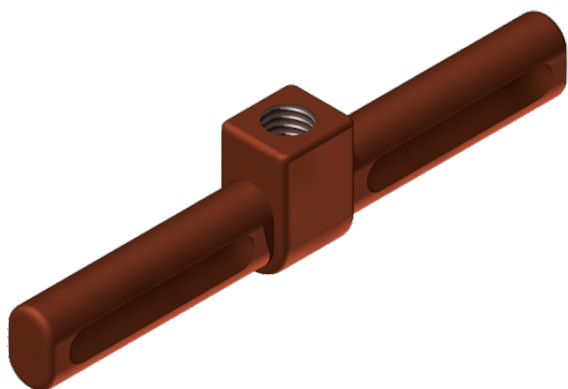

Pièce de jonction avec taraudage 0.5"

Référence E1491-01

Matériel et poids

Matériel: Cu

Poids: 0.230 kg

Remarques

- Pour raccord à tube (des deux côtés)
- Le tube Cu est pressé