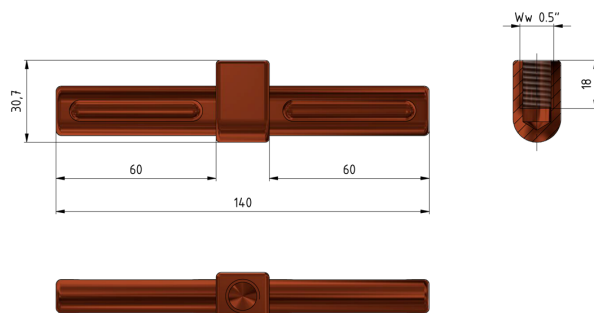

Pièce de jonction avec taraudage 0.5"

Référence E1491-01

Matériel et poids

Matériel: Cu

Poids: 0.230 kg

Remarques

- Pour raccord à tube (des deux côtés)
- Le tube Cu est pressé