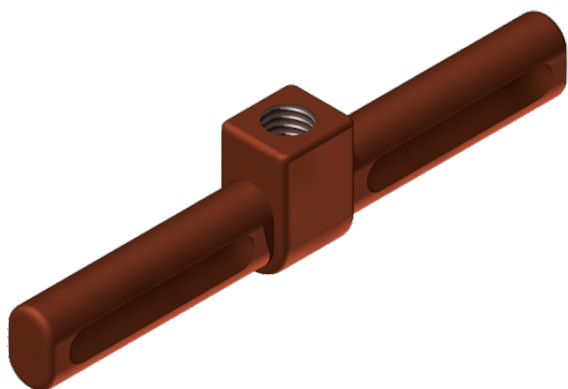

# Pièce de jonction avec taraudage 0.5"

Référence E1491-01

## Matériel et poids

Matériel: Cu

Poids: 0.230 kg

## Remarques

- Pour raccord à tube (des deux côtés)
- Le tube Cu est pressé