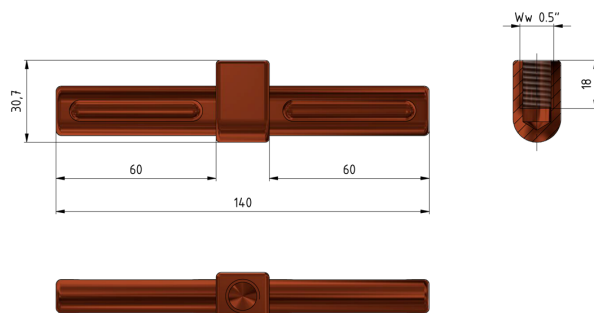

# Pièce de jonction avec taraudage 0.5"

Référence E1491-01

## Matériel et poids

Matériel: Cu

Poids: 0.230 kg

## Remarques

- Pour raccord à tube (des deux côtés)
- Le tube Cu est pressé