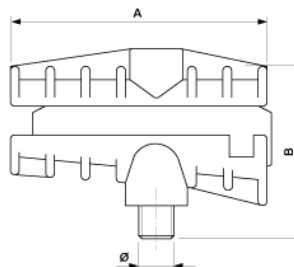

Pince de suspension 5/8" pour câble synthétique Ø = 11.0 mm

Référence E1584-01

Dimension

A: 115 mm

B: 92 mm

Ø: 5/8"

Matériel et poids

Matériel: Al

Poids: 0.275 kg

Remarques

- Fixation sur câbles synthétiques Ø = 11.0 mm