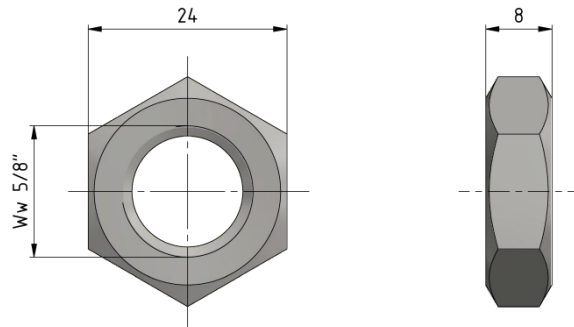

Ecrou hexagonal, Ww 5/8" x 0.5 filet à droite

Référence E2414-01

Matériel et poids

Poids: 0.020 kg
Matériel: Acier inox

Remarques

- Ouverture de clé: 24 mm