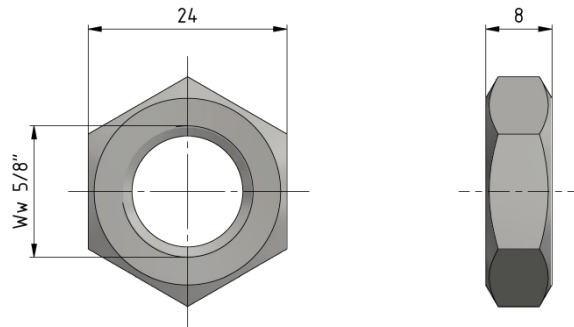

# Ecrou hexagonal, Ww 5/8" x 0.5 filet à droite

Référence E2414-01

## Matériel et poids

Poids: 0.020 kg  
Matériel: Acier inox

## Remarques

- Ouverture de clé: 24 mm