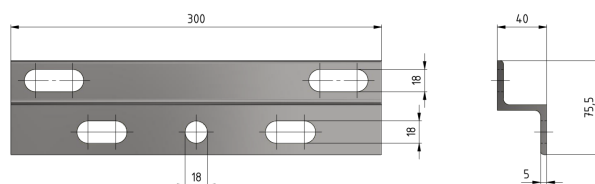

Fixation commande sectionneur au mur pour commande manuelle levée 75/120 mm et levée 120 mm avec verrouillage

Référence E2712-01

Matériel et poids

Matériel: Acier galv.

Remarques

- 2 fixations commande sectionneus sont toujours nécessaires pour unecommande de sectionneur
- Matériel de fixation au mur sur demande