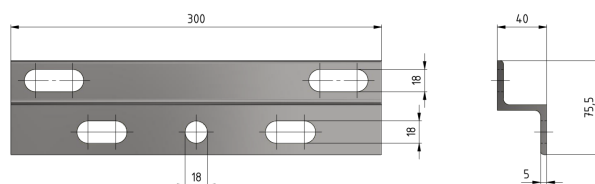

# Fixation commande sectionneur au mur pour commande manuelle levée 75/120 mm et levée 120 mm avec verrouillage

Référence E2712-01