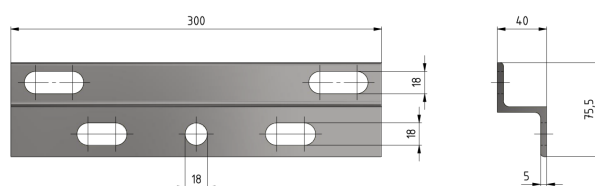

Fixation commande sectionneur au mur pour commande manuelle levée 75/120 mm et levée 120 mm avec verrouillage

Référence E2712-01

Matériel et poids

Matériel: Acier galv.

Remarques

- 2 fixations commande sectionneus sont toujours nécessaires pour unecommande de sectionneur
- Matériel de fixation au mur sur demande