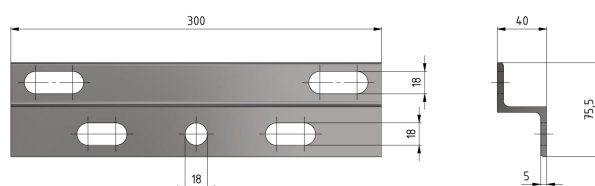

# Fixation commande sectionneur au mur pour commande manuelle levée 75/120 mm et levée 120 mm avec verrouillage

Référence E2712-01