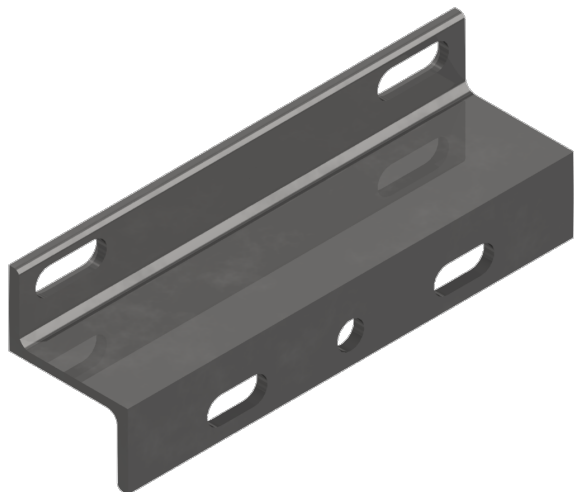

Fixation commande sectionneur au mur pour commande manuelle levée 75/120 mm et levée 120 mm avec verrouillage

Référence E2712-01

Matériel et poids

Matériel: Acier galv.

Remarques

- 2 fixations commande sectionneus sont toujours nécessaires pour unecommande de sectionneur
- Matériel de fixation au mur sur demande