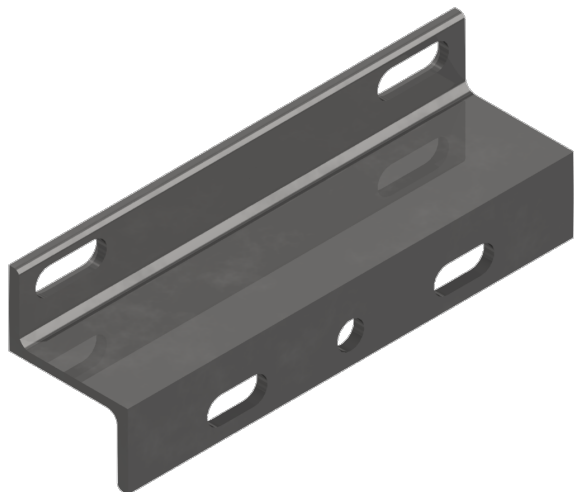

# Fixation commande sectionneur au mur pour commande manuelle levée 75/120 mm et levée 120 mm avec verrouillage

Référence E2712-01

## Matériel et poids

Matériel: Acier galv.