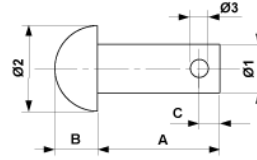

Boulon rivé, 12 x 60

Référence E3232-01

Dimensions

A: 60 mm
B: 8 mm
Ø2: 22 mm
Ø1: 12 mm
C: 5.8 mm
Ø3: 5.7 mm

Matériel et poids

Poids: 0.071 kg
Matériel: Acier inox

Remarques

- Les goupilles fendues doivent être commandées séparément
- Autres exécutions sur demande