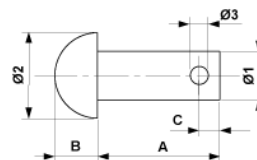

Boulon rivé, 12 x 60

Référence E3232-01

Dimensions

A: 60 mm
B: 8 mm
Ø2: 22 mm
Ø1: 12 mm
C: 5.8 mm
Ø3: 5.7 mm

Matériel et poids

Poids: 0.071 kg
Matériel: Acier inox

Remarques

- Les goupilles fendues doivent être commandées séparément
- Autres exécutions sur demande