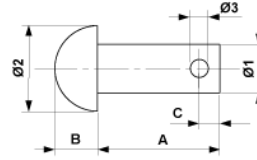

# Boulon rivé, 12 x 90

Référence E3232-04

## Dimensions

B: 8 mm  
Ø2: 22 mm  
A: 90 mm  
Ø1: 12 mm  
C: 5.8 mm  
Ø3: 5.7 mm