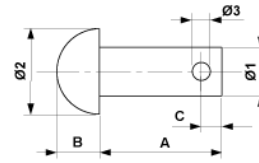

# Boulon rivé, 12 x 90

Référence E3232-04

## Dimensions

B: 8 mm  
Ø2: 22 mm  
A: 90 mm  
Ø1: 12 mm  
C: 5.8 mm  
Ø3: 5.7 mm