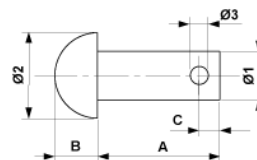

Boulon rivé, 12 x 90

Référence E3232-04

Dimensions

B: 8 mm

Ø2: 22 mm

A: 90 mm

Ø1: 12 mm

C: 5.8 mm

Ø3: 5.7 mm

Matériel et poids

Poids: 0.098 kg

Matériel: Acier inox

Remarques

- Les goupilles fendues doivent être commandées séparément
- Autres exécutions sur demande