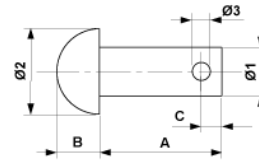

Boulon rivé, 16 x 50

Référence E3232-05

Dimensions

Ø1: 16 mm
C: 5.8 mm
Ø3: 5.7 mm
Ø2: 26 mm
B: 12 mm
A: 50 mm

Matériel et poids

Poids: 0.110 kg
Matériel: Acier inox

Remarques

- Les goupilles fendues doivent être commandées séparément
- Autres exécutions sur demande