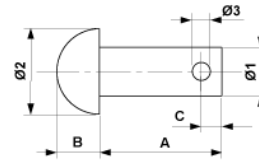

Boulon rivé, 16 x 100

Référence E3232-06

Dimensions

Ø1: 16 mm
A: 100 mm
C: 5.8 mm
Ø3: 5.7 mm
B: 10.000 mm
Ø2: 26 mm

Matériel et poids

Matériel: Acier inox

Remarques

- Les goupilles fendues doivent être commandées séparément
- Autres exécutions sur demande