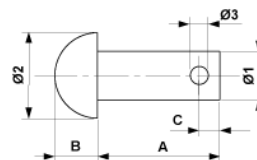

Boulon rivé, 12 x 100

Référence E3232-08

Dimensions

B: 8 mm

A: 100 mm

Ø2: 22 mm

Ø1: 12 mm

C: 5.8 mm

Ø3: 5.7 mm

Matériel et poids

Matériel: Acier inox

Remarques

- Les goupilles fendues doivent être commandées séparément
- Autres exécutions sur demande