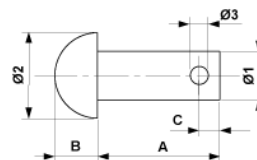

Boulon rivé, 12 x 100

Référence E3232-08

Dimensions

B: 8 mm
A: 100 mm
Ø2: 22 mm
Ø1: 12 mm
C: 5.8 mm
Ø3: 5.7 mm

Matériel et poids

Matériel: Acier inox

Remarques

- Les goupilles fendues doivent être commandées séparément
- Autres exécutions sur demande