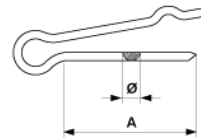

Goupille ondulée, 4.0 x 30

Référence E3234-01

Dimension

A: 30 mm
Ø: 3.8 mm

Matériel et poids

Poids: 0.340 kg/100 pcs
Matériel: Acier inox

Remarques

- Autres exécutions sur demande