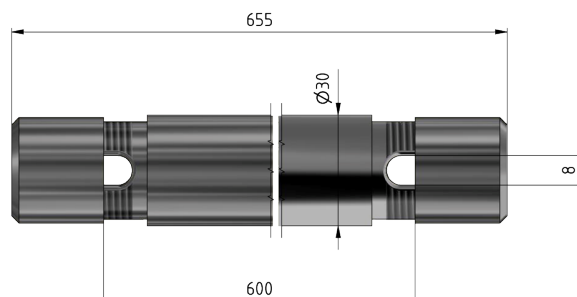

Tube d'écartement, type 600 isolé

Référence E3595-01

Dimension

B: 600 mm
C: 8 mm
A: 655 mm
 \varnothing : 30.0 mm

Matériel et poids

Matériel: CPV
Poids: 0.800 kg

Spécification

Pour \varnothing du câble: 7.5 mm