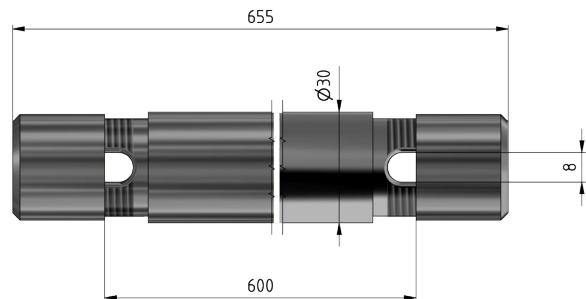

Tube d'écartement, type 600 isolé

Référence E3595-01

Dimension

B: 600 mm
C: 8 mm
A: 655 mm
Ø: 30.0 mm

Matériel et poids

Matériel: CPV
Poids: 0.800 kg

Spécification

Pour Ø du câble: 7.5 mm