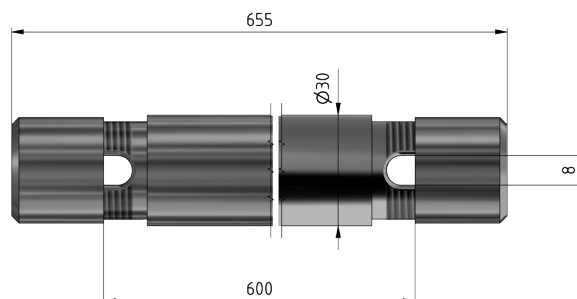

# Tube d'écartement, type 600 isolé

Référence E3595-01

## Dimension

B: 600 mm  
C: 8 mm  
A: 655 mm  
 $\varnothing$ : 30.0 mm

## Matériel et poids

Matériel: CPV  
Poids: 0.800 kg

## Spécification

Pour  $\varnothing$  du câble: 7.5 mm