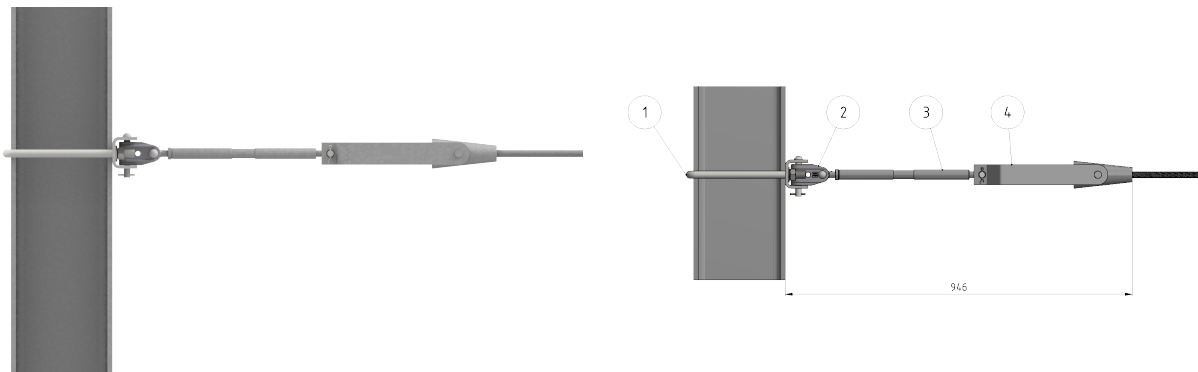

# Amarrage câble de terre 180 mm<sup>2</sup> ALU

Référence 823002

## Matériel et poids

Armatures : fonte d'aluminium

Éléments de raccordement : acier inoxydable

Collier : acier galvanisé à chaud

## Spécifications

Type de mât : HEB260

Câble de terre = ALU 180 mm<sup>2</sup>