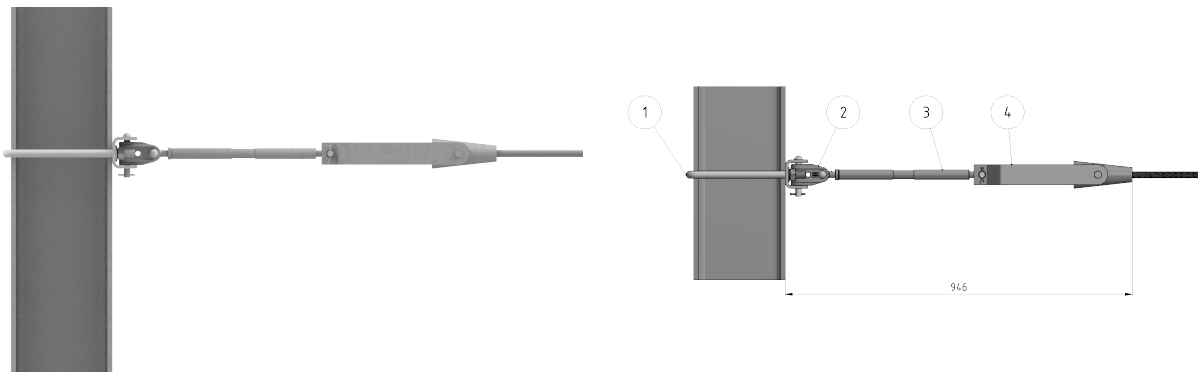

Amarrage câble de terre 180 mm² ALU

Référence 823002

Matériel et poids

Armatures : fonte d'aluminium

Éléments de raccordement : acier inoxydable

Collier : acier galvanisé à chaud

Spécifications

Type de mât : HEB260

Câble de terre = ALU 180 mm²

Remarques

Autres dimensions de mât sur demande