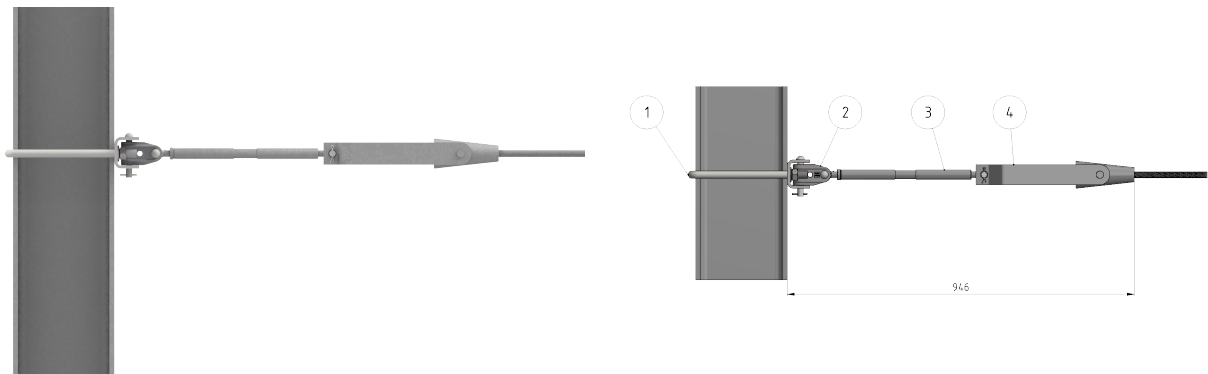

# Amarrage câble de terre 180 mm<sup>2</sup> ALU

Référence 823002

## Matériel et poids

Armatures : fonte d'aluminium

Éléments de raccordement : acier inoxydable

Collier : acier galvanisé à chaud

## Spécifications

Type de mât : HEB260

Câble de terre = ALU 180 mm<sup>2</sup>