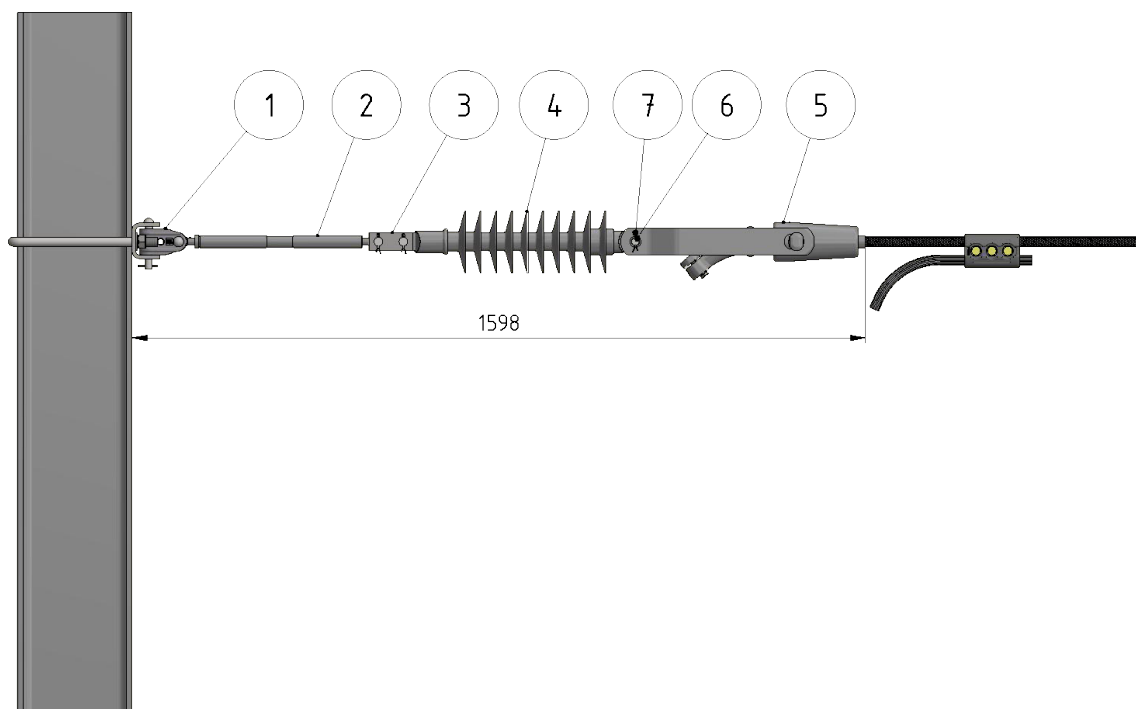

# Amarrage ligne d'alimentation 280 mm<sup>2</sup> ALU

Référence 823003

## Matériel et poids

Armatures : fonte d'aluminium  
Éléments de raccordement : acier inoxydable  
Manchon d'extrémité : acier inoxydable  
Collier : acier galvanisé à chaud  
Isolateur : GRP/silicone

## Spécifications

Type de mât : HEB260

Isolateur ligne de fuite = 1241 mm

Ligne d'alimentation = ALU 180 mm<sup>2</sup>

Tension continue maximale = 27,5 kV CA