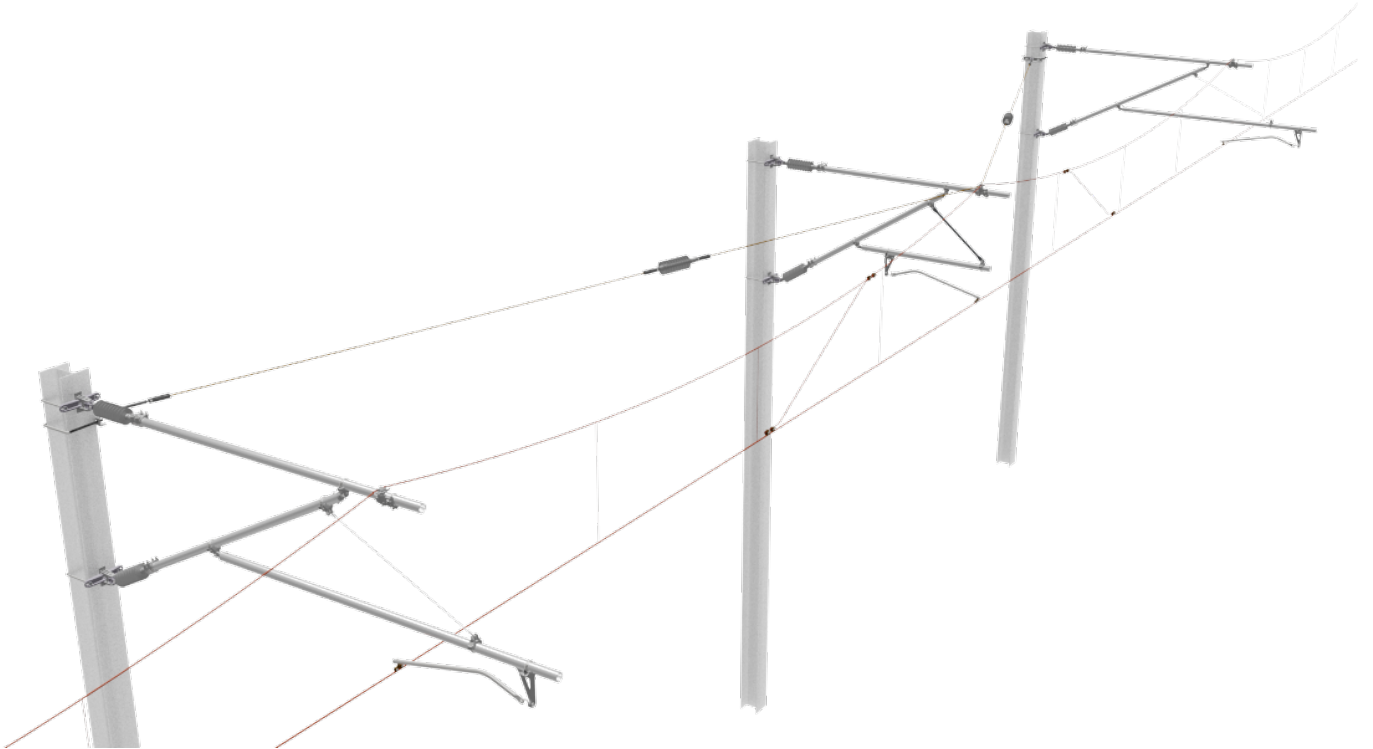

Point fixe tube de console : 70 mm

Référence 823009

Matériel et poids

Armatures : fonte d'aluminium

Éléments de raccordement : acier inoxydable

Collier : acier galvanisé à chaud

Isolateurs : GRP/silicone

Spécifications

Type de mât : HEB260

Isolateur ligne de fuite = 1241 mm

Câble porteur = bronze 70 mm²

Fil de contact = cuivre 120 mm²

Tension continue maximale = 27,5 kV CA

Remarques

Autres dimensions de mât sur demande