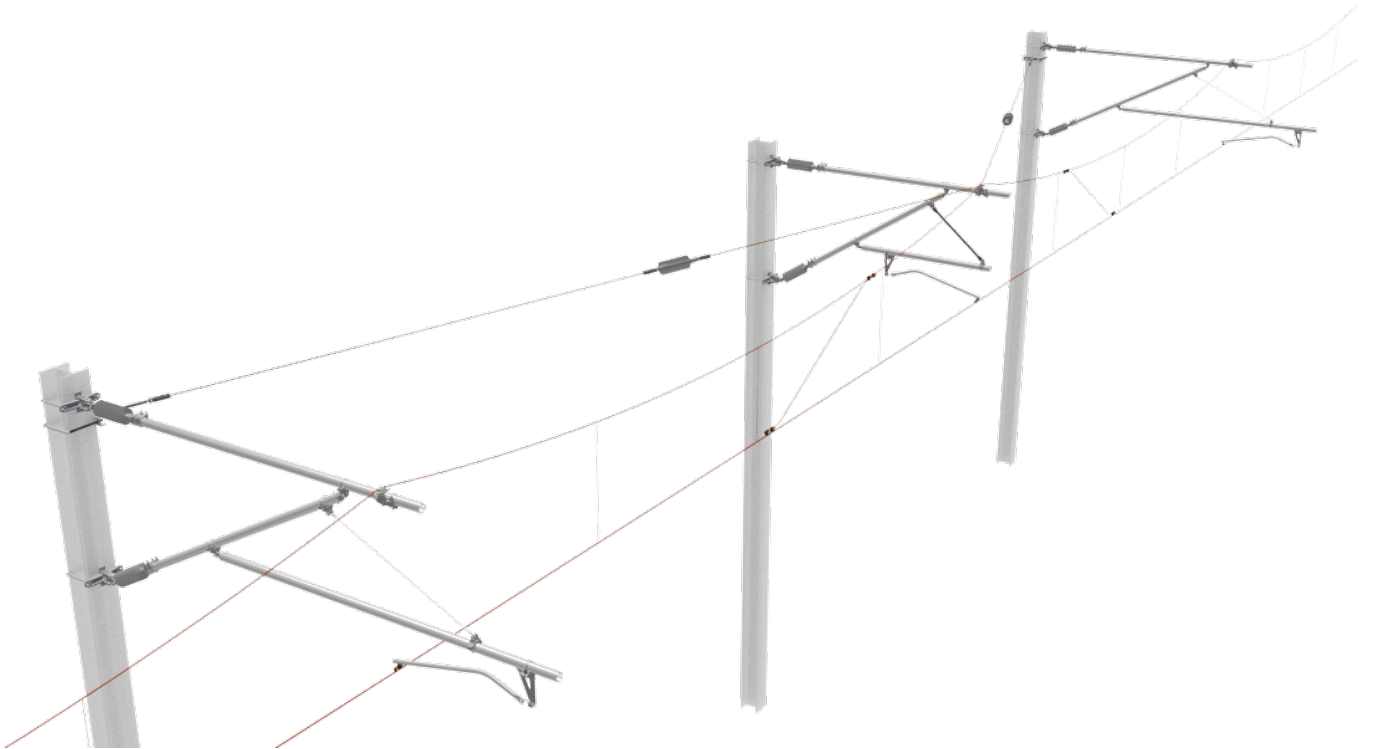

# Point fixe tube de console : 70 mm

Référence 823009

## Matériel et poids

Armatures : fonte d'aluminium

Éléments de raccordement : acier inoxydable

Collier : acier galvanisé à chaud

Isolateurs : GRP/silicone

## Spécifications

Type de mât : HEB260

Isolateur ligne de fuite = 1241 mm

Câble porteur = bronze 70 mm<sup>2</sup>

Fil de contact = cuivre 120 mm<sup>2</sup>

Tension continue maximale = 27,5 kV CA