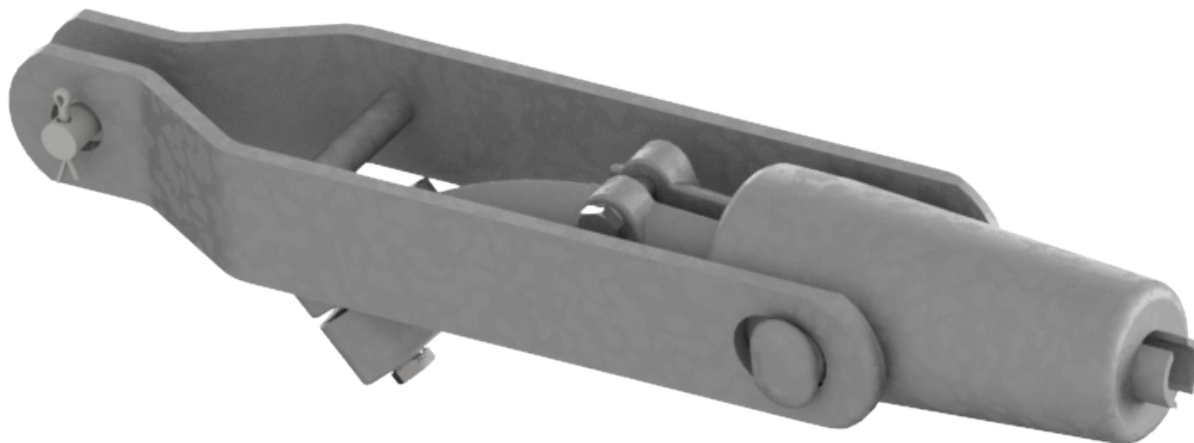

# Pince d'ancrage/cunéiforme

Référence 302700

Kummler+Matter AG  
Rietstrasse 14  
8108 Dällikon

Tel. +41 44 247 47 47  
info@kummlermatter.ch  
kummlermatter.ch

A COLAS RAIL COMPANY