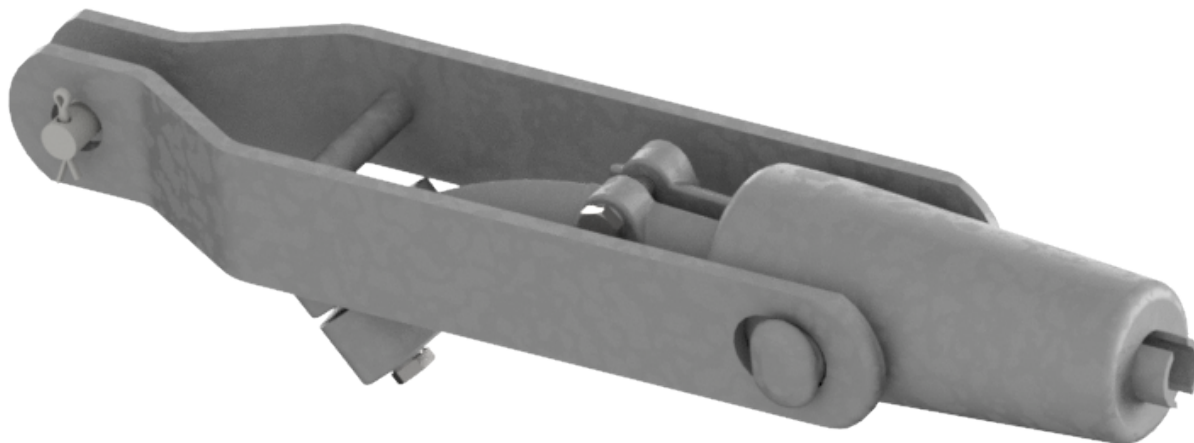

Pince d'ancrage/cunéiforme

Référence 302700

Kummler+Matter AG
Rietstrasse 14
8108 Dällikon

Tel. +41 44 247 47 47
info@kummlermatter.ch
kummlermatter.ch