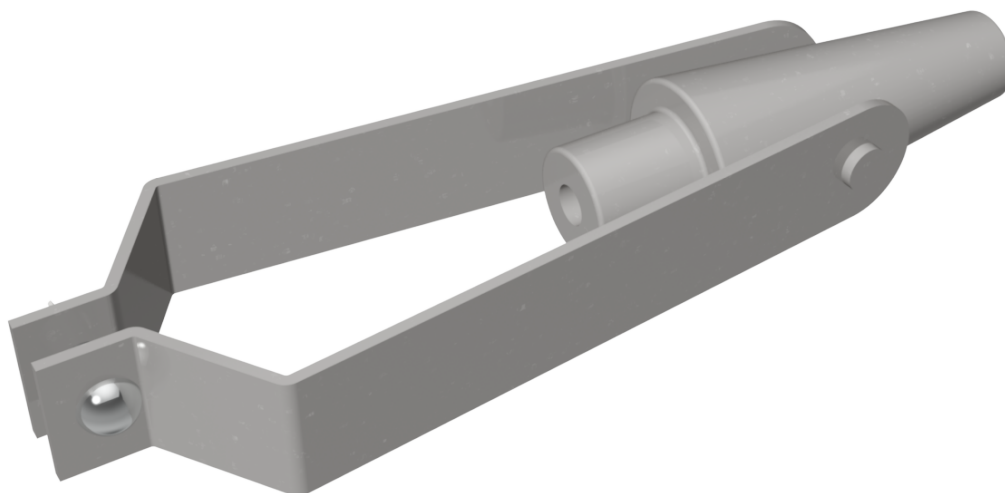

# Pince d'ancrage/cunéiforme

Référence 302702

Kummler+Matter AG  
Rietstrasse 14  
8108 Dällikon

Tel. +41 44 247 47 47  
info@kummlermatter.ch  
kummlermatter.ch