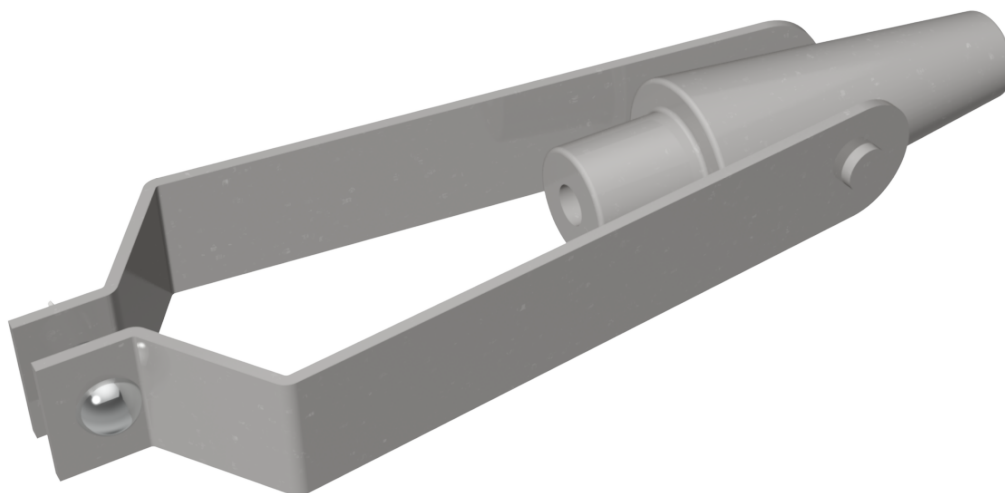

Pince d'ancrage/cunéiforme

Référence 302702

Kummler+Matter AG
Rietstrasse 14
8108 Dällikon

Tel. +41 44 247 47 47
info@kummlermatter.ch
kummlermatter.ch