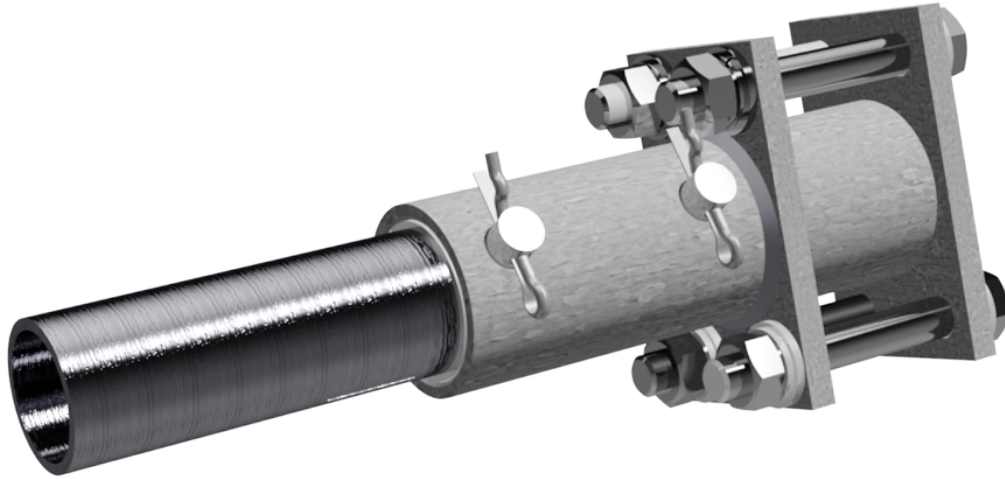

# Pièce d'abaissement

Référence D4045-01

Kummler+Matter AG  
Rietstrasse 14  
8108 Dällikon

Tel. +41 44 247 47 47  
info@kummlermatter.ch  
kummlermatter.ch