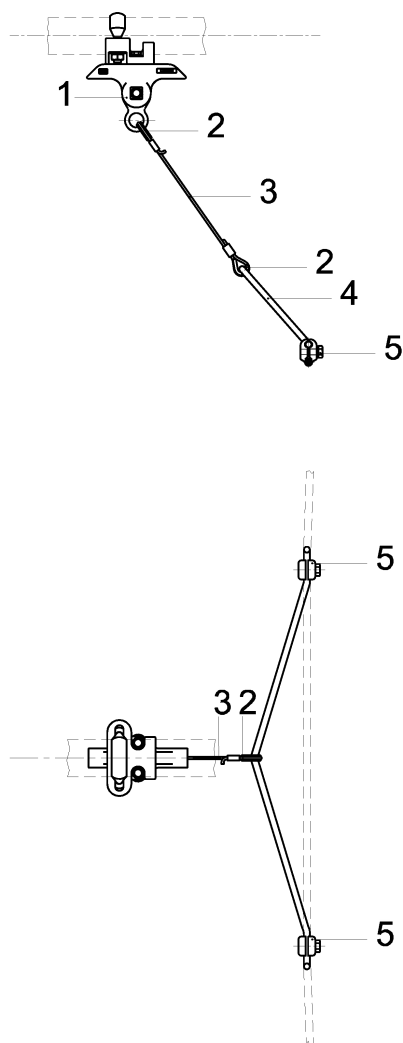

# Suspension de ligne de contact TRW avec corps isolé type 1, en alignement sur tube G2" 0-4° pendule

Référence 103348

## Spécification

Tension de service: max. 1500 V C.C.

## Remarques

- Corps isolé plast./acier inox/Al
- Accessoires acier inox
- Griffes de fil de contact Cu