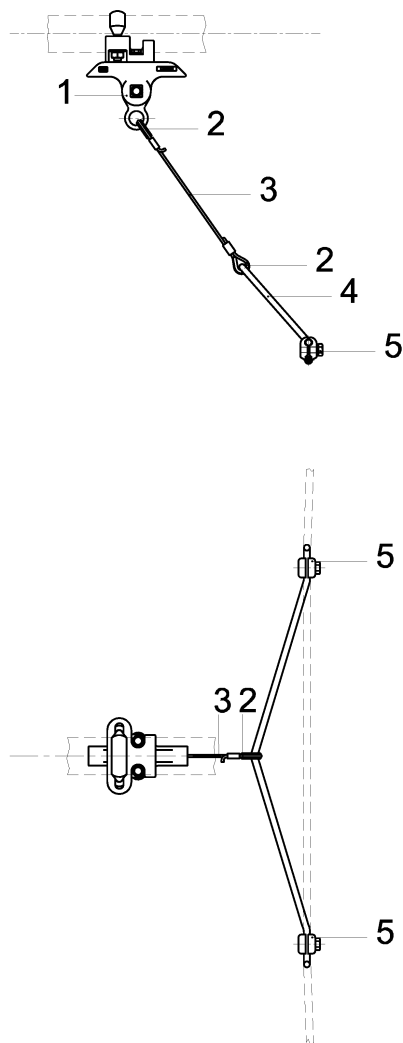

# Suspension de ligne de contact TRW avec corps isolé type 1, en alignement sur tube G2" 0-4° pendule

Référence 103348

## Spécification

Tension de service: max. 1500 V C.C.

## Remarques

- Corps isolé plast./acier inox/Al
- Accessoires acier inox
- Griffes de fil de contact Cu