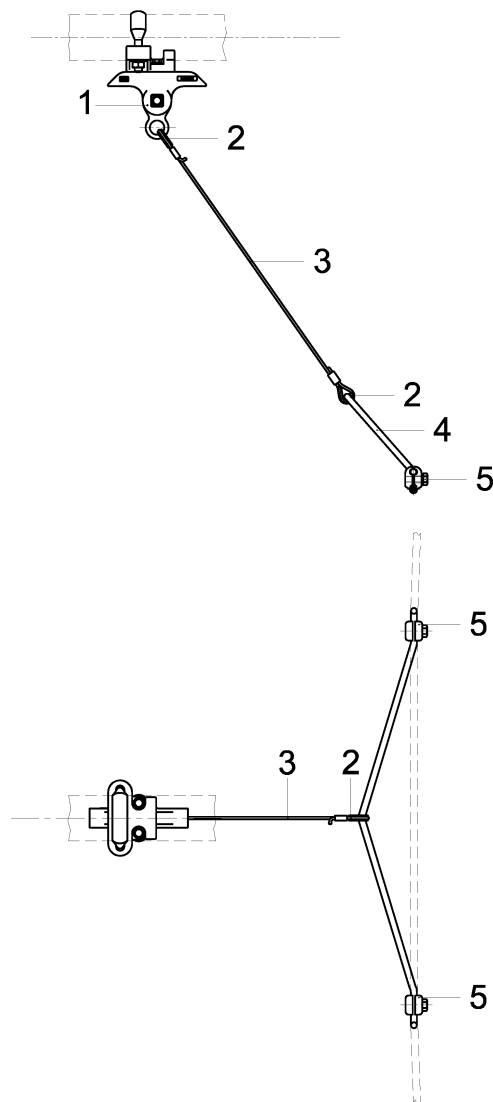

# Suspension de ligne de contact TRW avec corps isolé type 1, en alignement sur tube G2.5" 0-4° pendule en ligne régularisée

Référence 103350

## Spécification

Tension de service: max. 1500 V C.C.

## Remarques

- Corps isolé plast./acier inox/Al
- Accessoires acier inox
- Griffes de fil de contact Cu