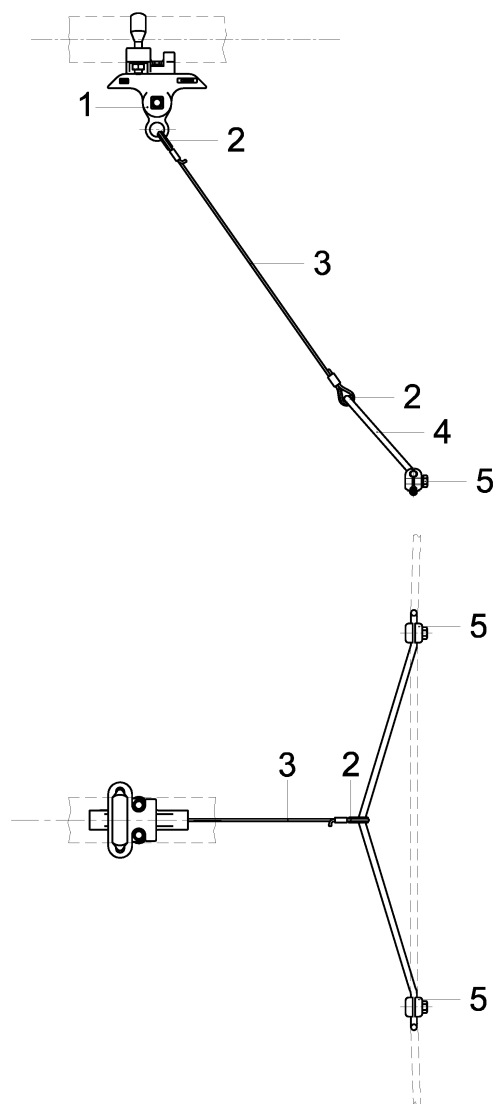

# Suspension de ligne de contact TRW avec corps isolé type 1, en alignement sur tube G2.5" 0-4° pendule en ligne régularisée

Référence 103350

## Spécification

Tension de service: max. 1500 V C.C.

## Remarques

- Corps isolé plast./acier inox/Al
- Accessoires acier inox
- Griffes de fil de contact Cu