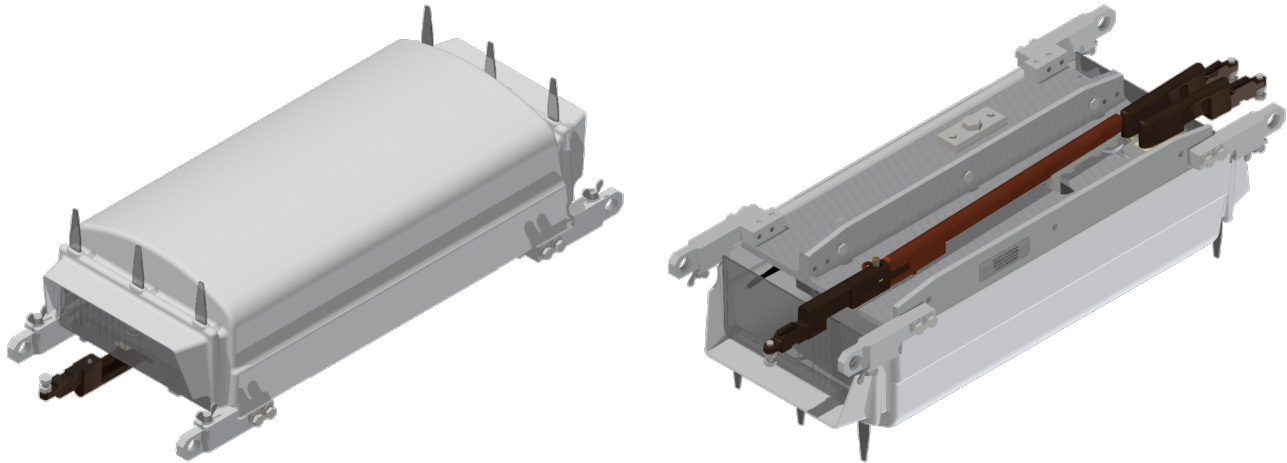

Pièce d'aiguillage U88 électromécanique, déviation droite, entraînement 24 V.C.C., 70 mm/s

Référence B1172-32

Kummler+Matter AG
Rietstrasse 14
8108 Dällikon

Tel. +41 44 247 47 47
info@kummlermatter.ch
kummlermatter.ch