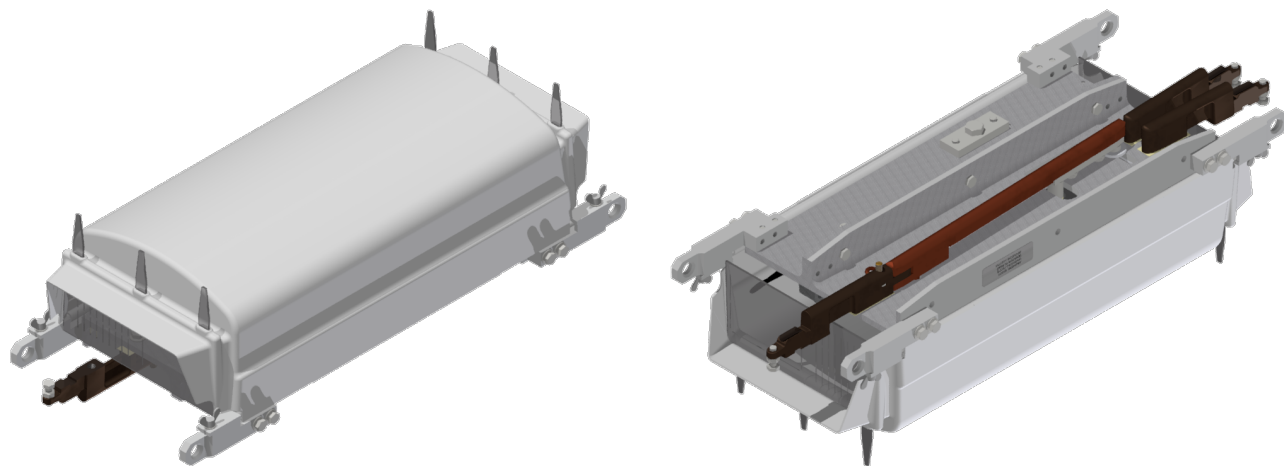

Pièce d'aiguillage U88 électromécanique, déviation droite, entraînement 24 V.C.C., 70 mm/s

Référence B1172-32

Kummler+Matter AG
Rietstrasse 14
8108 Dällikon

Tel. +41 44 247 47 47
info@kummlermatter.ch
kummlermatter.ch