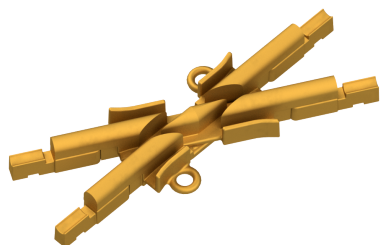

# Pièce de croisement TB-TB 30°

Référence C2471-03

## Dimension

L: 350 mm

A: 30°

B: 26 mm

C: 42 mm

## Matériel et poids

Matériel: CuSn10 / 1.4301

Poids: 3.4 kg