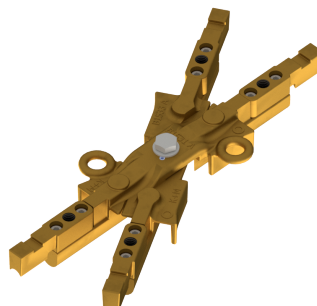

# Pièce de croisement TB-TB 30°

Référence C2471-03

## Dimension

L: 350 mm

A: 30°

B: 26 mm

C: 42 mm

## Matériel et poids

Matériel: CuSn10 / 1.4301

Poids: 3.4 kg