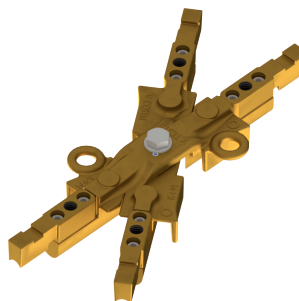

Pièce de croisement TB-TB 35°

Référence C2471-04

Dimension

L: 320 mm
A: 35°
B: 26 mm

C: 42 mm

Matériel et poids

Matériel: CuSn10 / 1.4301
Poieds: 3.2 kg