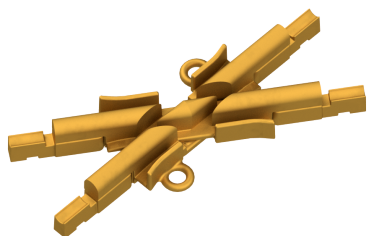

# Pièce de croisement TB-TB 35°

Référence C2471-04

## Dimension

L: 320 mm

A: 35°

B: 26 mm

C: 42 mm

## Matériel et poids

Matériel: CuSn10 / 1.4301

Poids: 3.2 kg