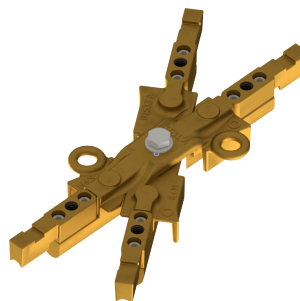

# Pièce de croisement TB-TB 35°

Référence C2471-04

## Dimension

L: 320 mm  
A: 35°  
B: 26 mm

C: 42 mm

## Matériel et poids

Matériel: CuSn10 / 1.4301  
Poieds: 3.2 kg