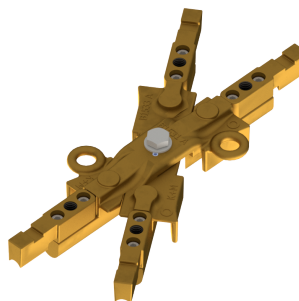

# Pièce de croisement TB-TB 35°

Référence C2471-04

## Dimension

L: 320 mm

A: 35°

B: 26 mm

C: 42 mm

## Matériel et poids

Matériel: CuSn10 / 1.4301

Poids: 3.2 kg