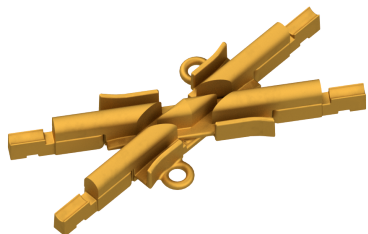

# Pièce de croisement TB-TB 35°

Référence C2471-04

## Dimension

L: 320 mm

A: 35°

B: 26 mm

C: 42 mm

## Matériel et poids

Matériel: CuSn10 / 1.4301

Poids: 3.2 kg