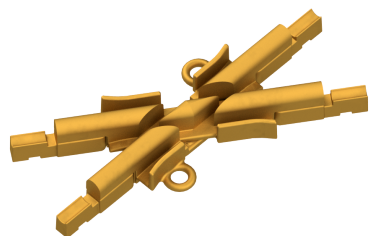

# Pièce de croisement TB-TB 35°

Référence C2471-04

## Dimension

L: 320 mm  
A: 35°  
B: 26 mm

C: 42 mm

## Matériel et poids

Matériel: CuSn10 / 1.4301  
Poieds: 3.2 kg