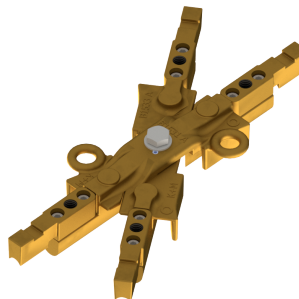

# Pièce de croisement TB-TB 35°

Référence C2471-04

## Dimension

L: 320 mm

A: 35°

B: 26 mm

C: 42 mm

## Matériel et poids

Matériel: CuSn10 / 1.4301

Poids: 3.2 kg