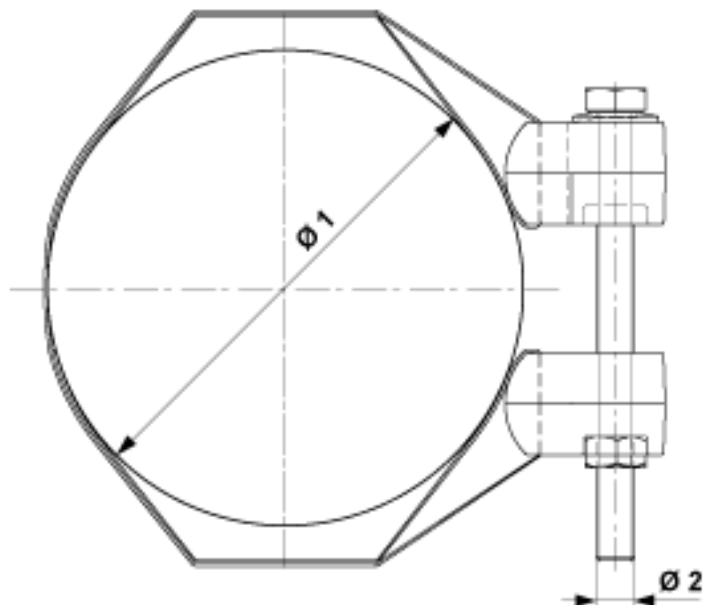

# Collier avec feillard sur mât rond pour 2 armatures

Référence D2960

## Dimension

$\varnothing 2$ : M12

$\varnothing 1$ : 150-250 mm

## Matériel et poids

Matériel: Bz/Acier inox

Poids: 0.785 kg

## Charges

Couple de serrage: 30 Nm