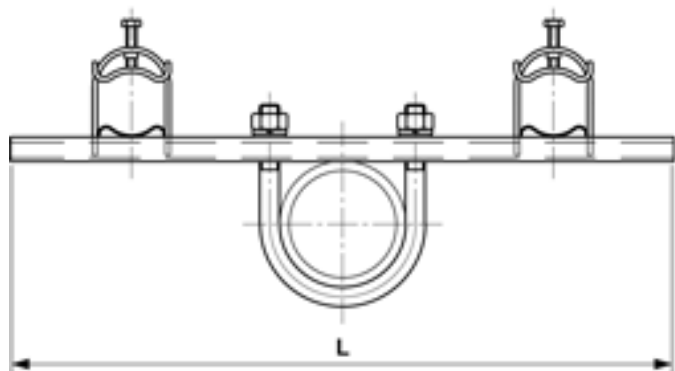

Bride de fixation rapide à tube, G2" pour 2 tubes THB M40

Référence 101385

Dimensions

L: 410 mm