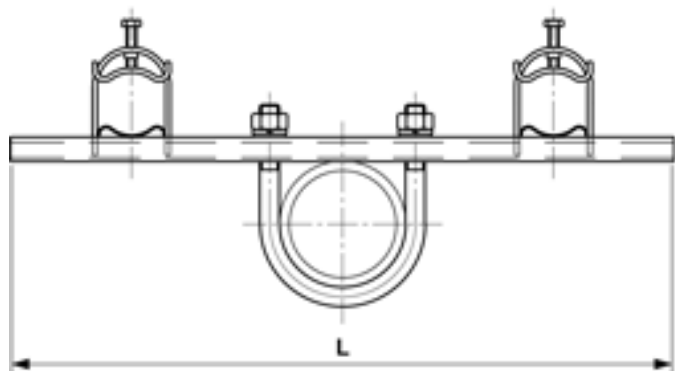

# Bride de fixation rapide à tube, G2" pour 2 tubes THB M40

Référence 101385

## Dimensions

L: 410 mm