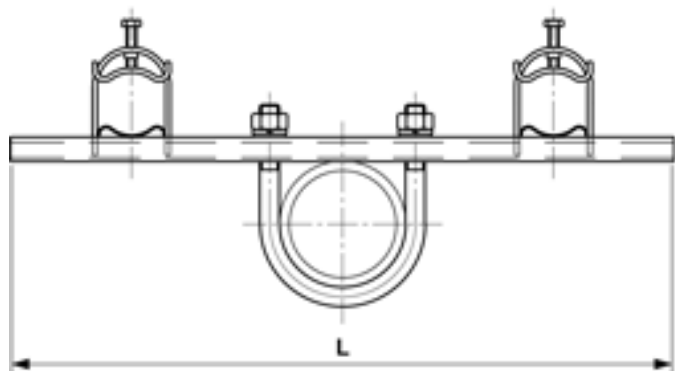

Bride de fixation rapide à tube, G2.5" pour 2 tubes THB M40

Référence 101388

Dimensions

L: 410 mm