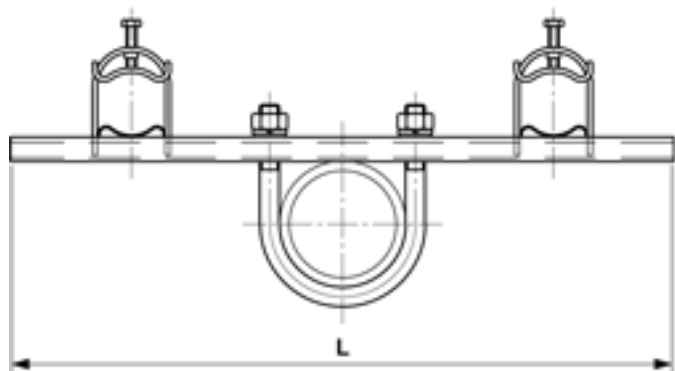

# Bride de fixation rapide à tube, G2.5" pour 2 tubes THB M40

Référence 101388

## Dimensions

L: 410 mm