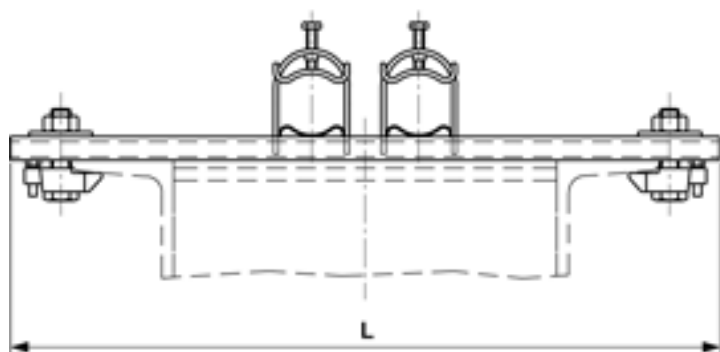

Bride de fixation rapide sur joug d'amarrage UAP, pour 2 tubes THB M40

Référence 101391

Dimensions

L: 520 mm