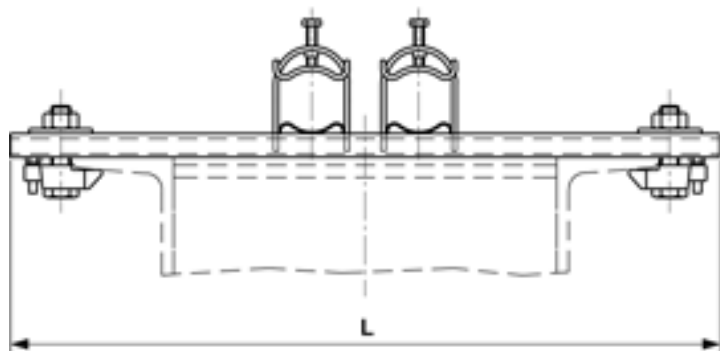

# Bride de fixation rapide sur joug en J 50-100, pour 2 tubes THB M40

Référence 101394

## Dimensions

L: 520 mm