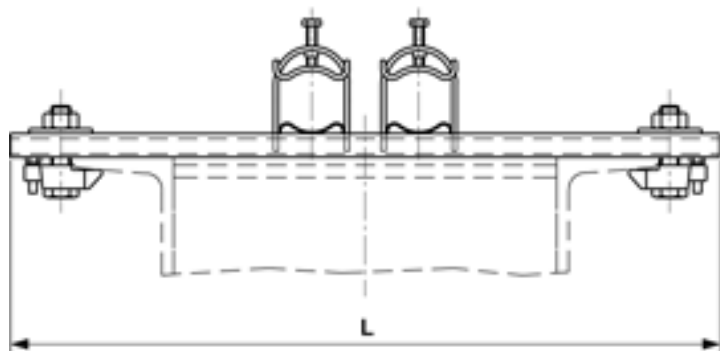

Bride de fixation rapide sur joug en J 50-100, pour 2 tubes THB M40

Référence 101394

Dimensions

L: 520 mm